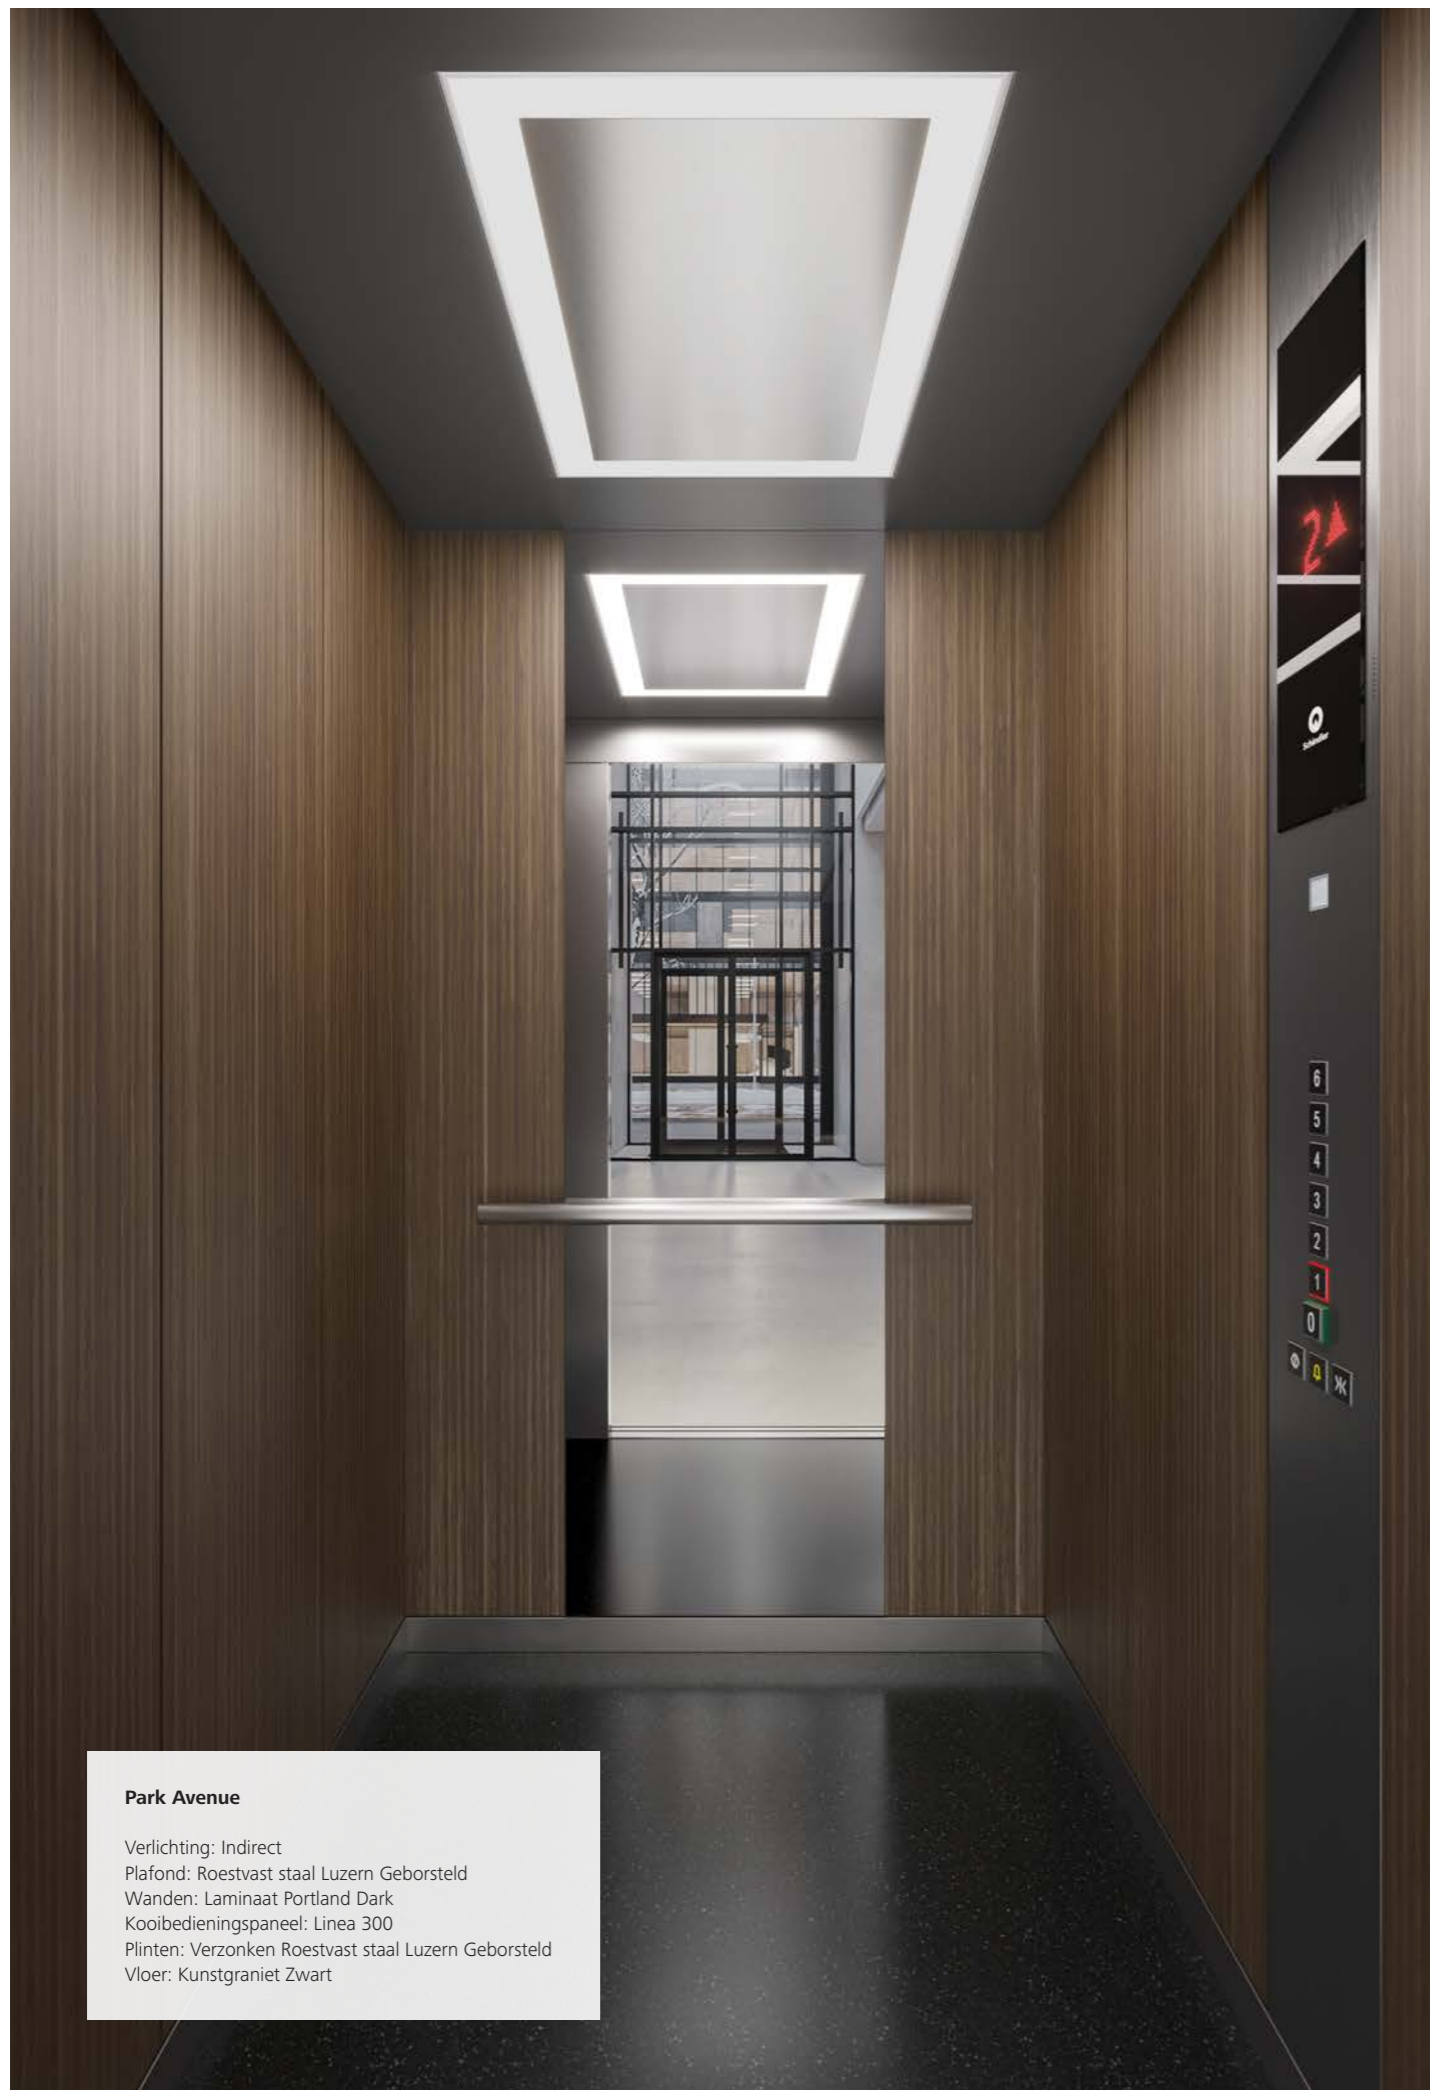

Park Avenue

Verlichting: Indirect
Plafond: Roestvast staal Luzern Geborsteld
Wanden: Laminaat Portland Dark
Kooibedieningspaneel: Linea 300
Plinten: Verzonken Roestvast staal Luzern Geborsteld
Vloer: Kunstgraniet Zwart

	Verlichting	 Line	 Ronde spots	 Bracket	 Vierkante spots	
	Indirect	 Dash	 Vierkante spots zonder decoratieve afwerking			
	Kooideur & -fronten	 Gelakt Aluminium (RAL 9006)	 Roestvast staal Luzern Geborsteld	 Roestvast staal Lausanne Linnen		
	Lijst glazen kooideur	 Roestvast staal Luzern Geborsteld	 Roestvast staal Lausanne Linnen	 Roestvast staal Gepolijst Spiegel	Voor Robijnrood, Antracietgrijs en Kiezelgrijs worden de schachtafmetingen mogelijk beïnvloed door andere type deuren die hiervoor noodzakelijk zijn.	
	Schachtdeur & -fronten	 Gelakt Venstergrijs (RAL 7040)	 Gelakt Poolwit (RAL 9010)	 Gelakt Kiezelgrijs (RAL 7032)	 Gelakt Robijnrood (RAL 3003)	 Gelakt Antracietgrijs (RAL 7016)
 Roestvast staal Luzern Geborsteld	 Roestvast staal Lausanne Linnen	 Roestvast staal Gepolijst Spiegel	 Glas RVS 441 Luzern Geborsteld	 Glas RVS 304 Lausanne Linnen	 Glas RVS 304 Gepolijst Spiegel	
	Plinten	 Uitstekend	 Verzonken	 Roestvast staal Luzern Geborsteld		
	Vloer	 Rubber Gespikkeld Zwart	 Rubber Gespikkeld Licht Grijs	 Rubber Gespikkeld Zand	 Rubber Gespikkeld Antraciet	
 Kunstgraniet Zwart	 Kunstgraniet Grijs	 Kunstgraniet Zand				
 Geriod aluminium	Vloeruitsparing mogelijk van 14, 20 & 25 mm. 40 mm optioneel in ES5.0 (S5000)