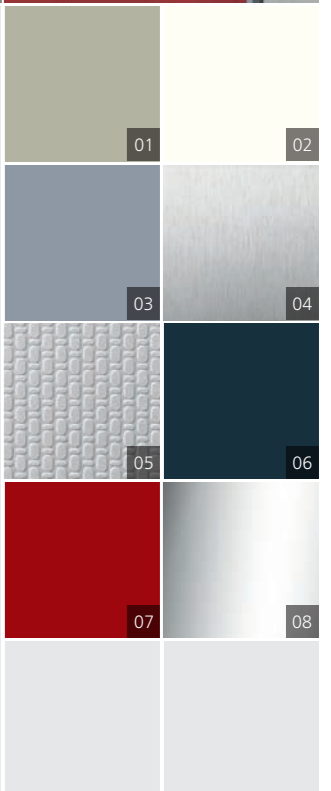

Bordesopstellingen

Kies uw optimale bordesopstellingen voor simplex en multiplex installaties, op het oppervlak of de wand gemonteerd.

Schindler 1000, 3000/+ & 5000/+

- 01 Gelakt Kiezelgrijs (RAL 7032)
- 02 Gelakt Poolwit (RAL 9010)
- 03 Gelakt Venstergrijs (RAL 7040)
- 04 Roestvast staal Luzern Geborsteld (AISI 304/441)
- 05 Roestvast staal Lausanne Linnen (AISI 304/441)

Schindler 3000/+ & 5000/+

- 06 Antracietgrijs (RAL 7016)
- 07 Robijnrood (RAL 3003)
- 08 Roestvast staal Gepolijst Spiegel (AISI 304/441)

Lijst glazen bordesdeur

Schindler 3000/+ & 5000/+

- 01 Gelakt Kiezelgrijs (RAL 7032)
- 04 Roestvast staal Luzern Geborsteld (AISI 304/441)
- 05 Roestvast staal Lausanne Linnen (AISI 304/441)
- 08 Roestvast staal Gepolijst Spiegel (AISI 304/441)