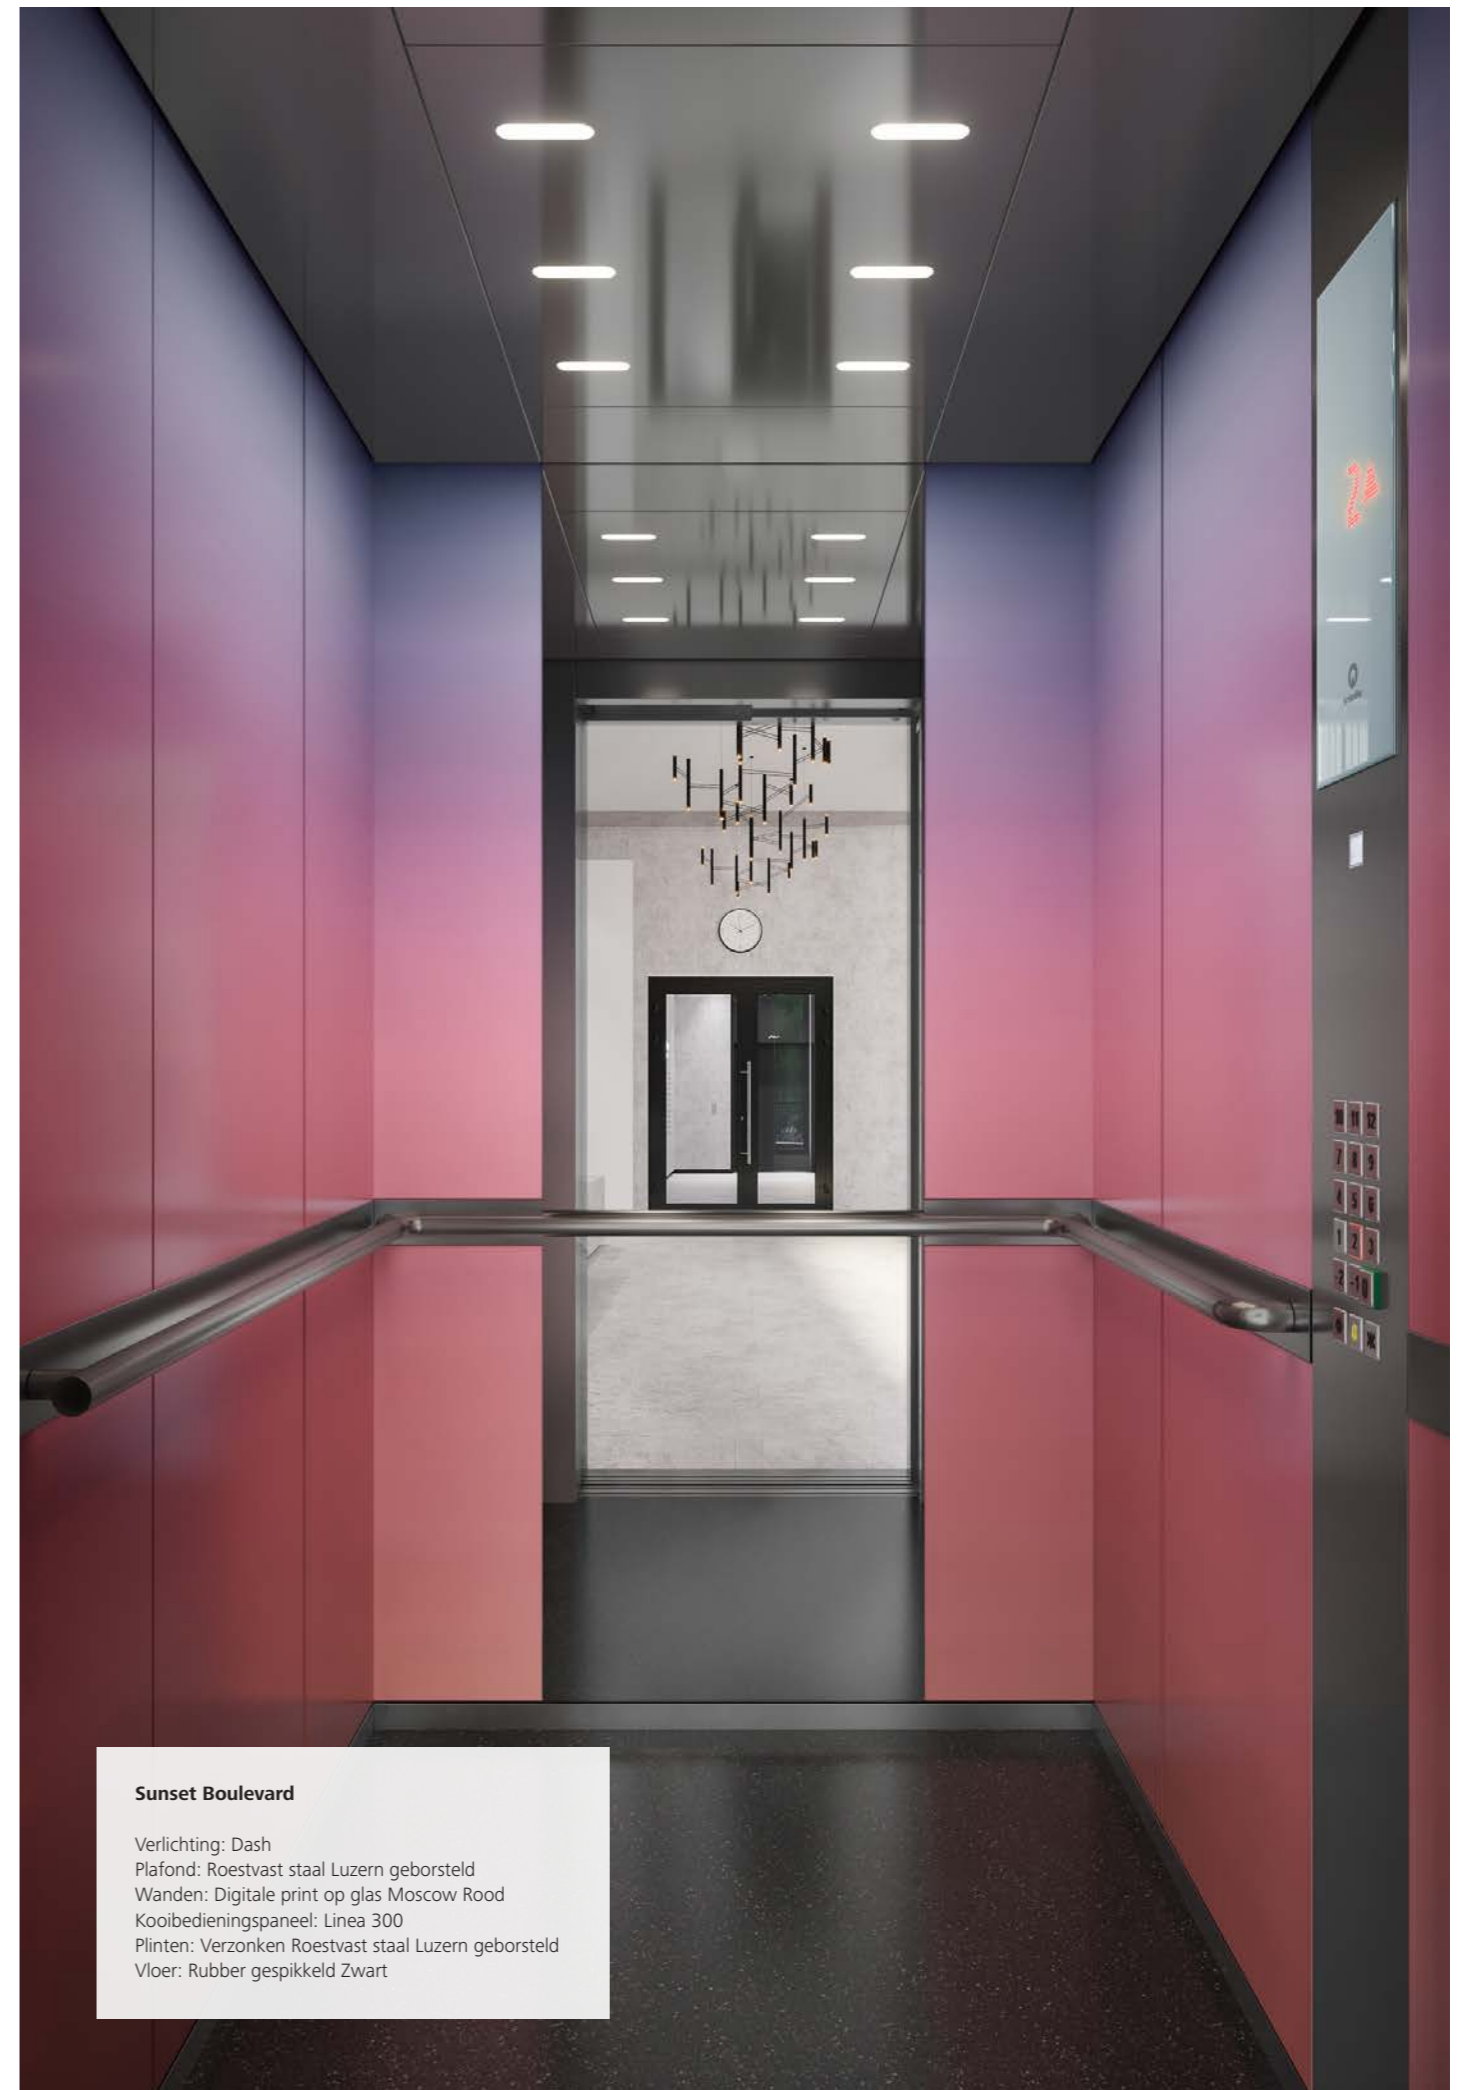

Park Avenue

Verlichting: Ronde Spots
Plafond: Roestvast staal Lugano mat
Wanden: Gecoat glas Kashmir Blauw
Kooibedieningspaneel: Linea 300
Plinten: Verzonken Roestvast staal Luzern Geborsteld
Vloer: Rubber gespikkeld Antraciet