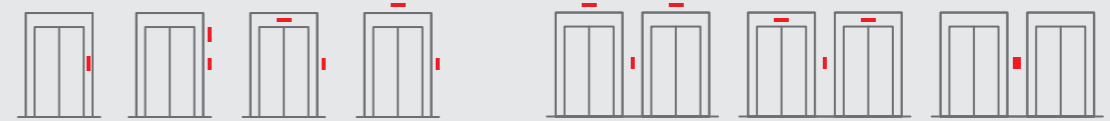

Bordesopstellingen