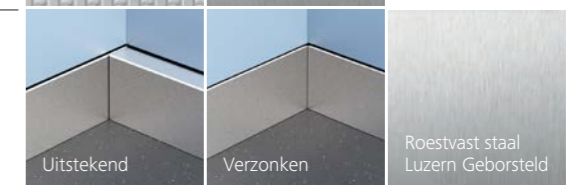

 Verlichting

 Kooideur & -fronten

 Schachtdeur & -fronten

 Plinten

 Vloer

Park Avenue

Gesofisticeerd en elegant

Een vleugje klasse. Houten en getextureerde laminaten of gecoat glas wanden voor een rijke, eigentijdse sfeer. Of een luxueus gevoel met roestvast staal in zeven verschillende afwerkingen of decoratief glas. De passende verlichting werkt de elegantie van de Park Avenue af.