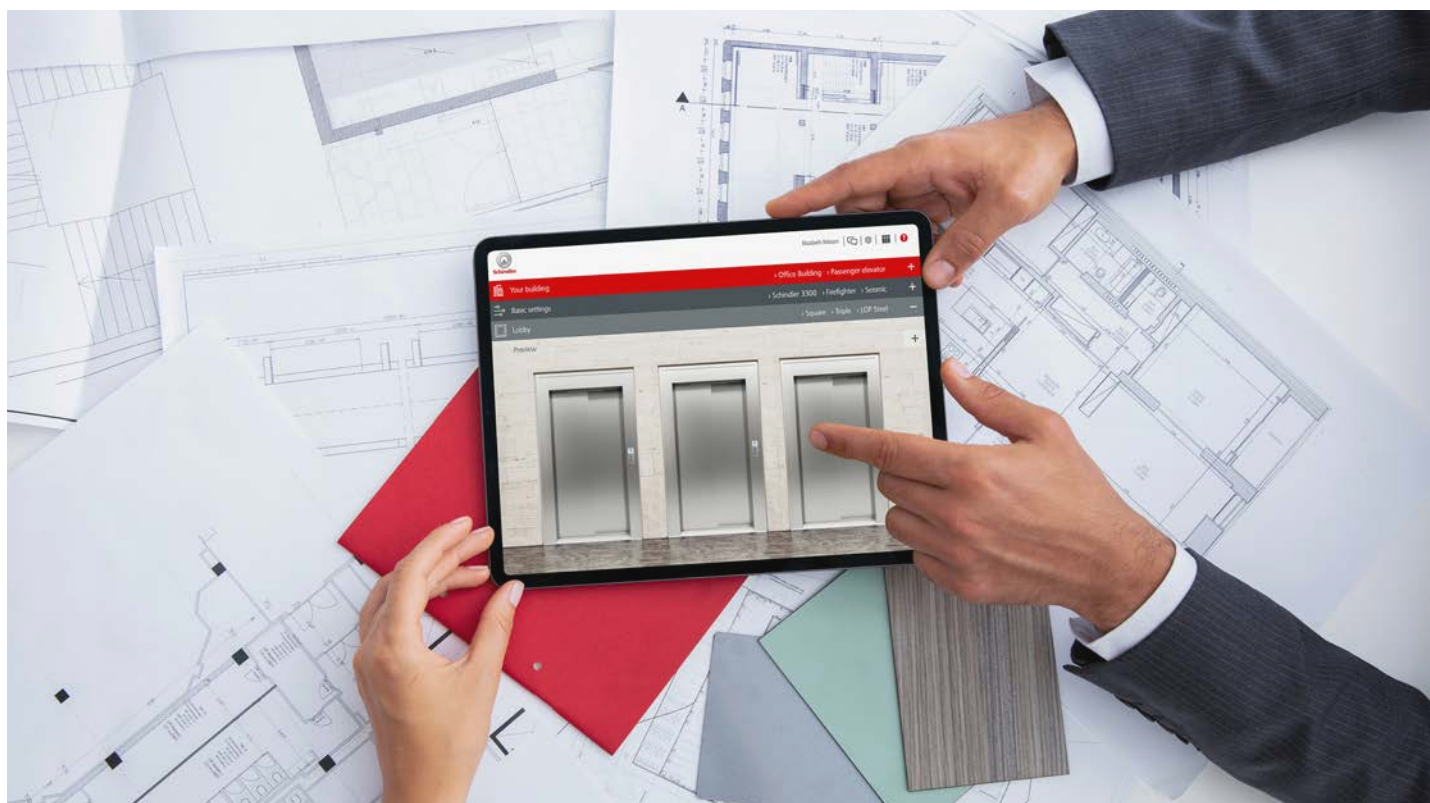

Schindler Plan & Design tool

Uw lift plannen in enkele minuten

Met onze eenvoudige online planning tool kunt u het passende verticale transportmodel voor uw gebouw snel vinden. De Schindler Plan & Design Tool helpt u bij het voorbereiden van de specificaties in de vroege stadia van de levenscyclus van uw bouwproject.