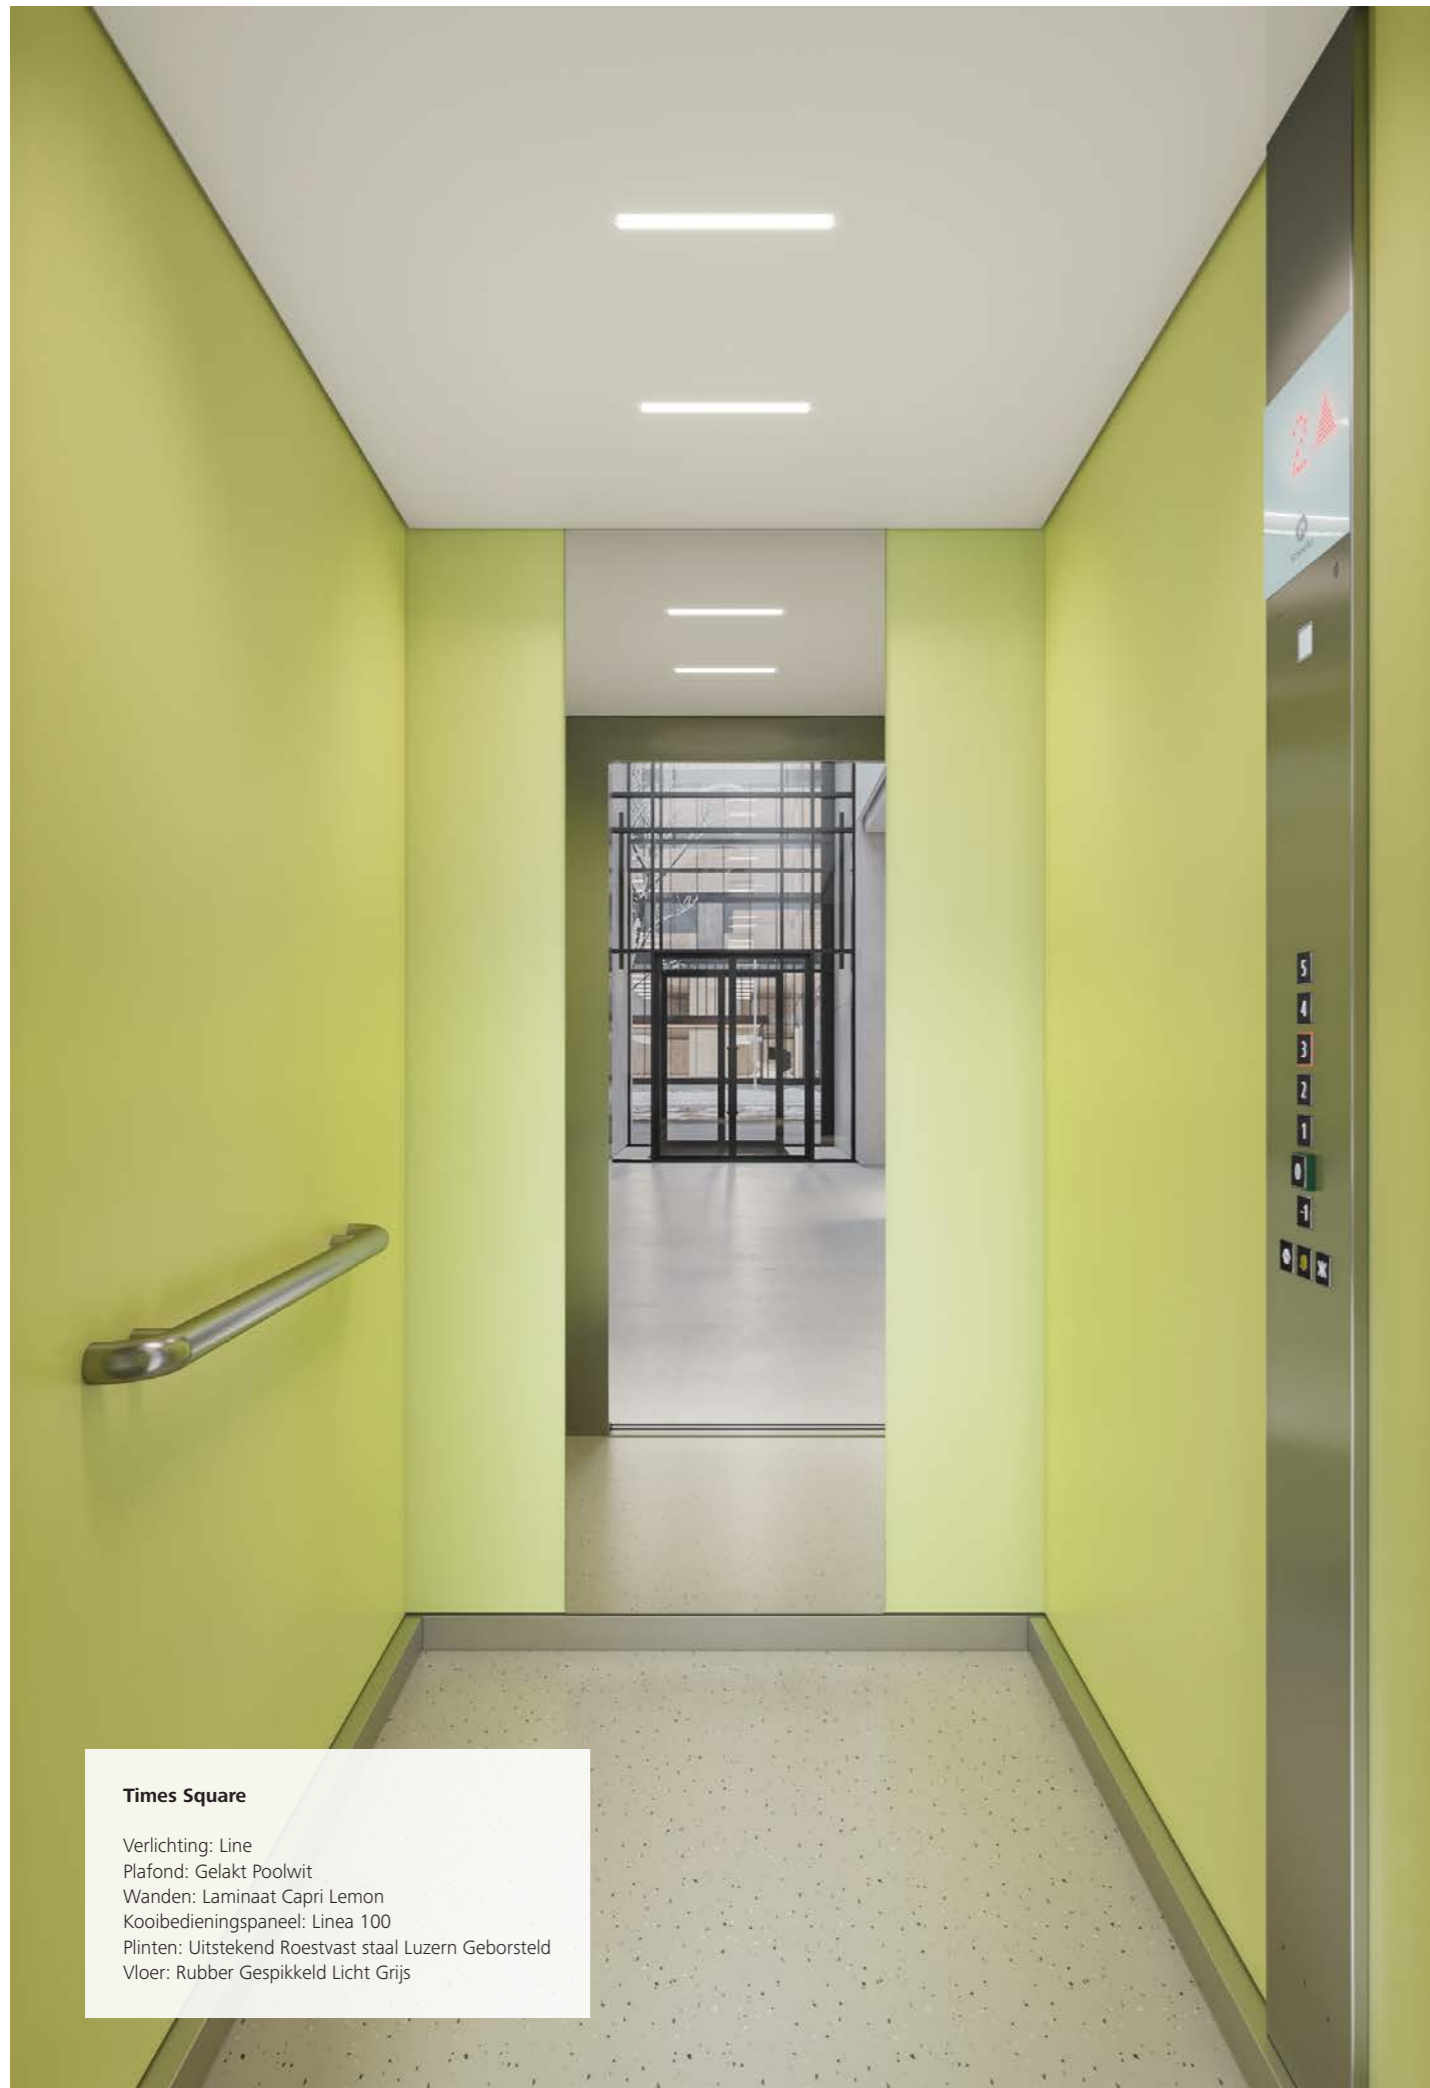

Times Square

Verlichting: Line
Plafond: Gelakt Poolwit
Wanden: Laminaat Capri Lemon
Kooibedieningspaneel: Linea 100
Plinten: Uitstekend Roestvast staal Luzern Geborsteld
Vloer: Rubber Gespikkeld Licht Grijs

Verlichting