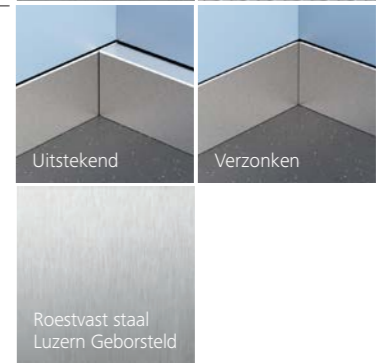

Navona

Verlichting: Line
 Plafond: Roestvast staal Luzern Geborsteld
 Wanden: Roestvast staal Luzern Geborsteld
 Kooibedieningspaneel: Linea 100
 Plinten: Verzonken Roestvast staal Luzern Geborsteld
 Vloer: Rubber Gespikkeld Zwart

Verlichting

Kooideur & -fronten

Schachtdeur & -fronten

Plinten

Vloer

Times Square

Modern en veelzijdig

Wilt u een moderne look? Kies uit warme of koele kleuren om een frisse look te creëren of combineer de opties om het contrast te vergroten voor meer diepte. Ga voor glazen deuren en wanden voor transparantie. Gebruik de naakte kooi-optie om uw eigen stijl en smaak te creëren. De Times Square voegt markante elementen toe aan een openbaar, commercieel of residentieel gebouw.

Plafond

Gelakt Aluminium (RAL 9006)	Gelakt Poolwit (RAL 9010)
Roestvast staal Luzern Geborsteld	Roestvast staal Montreux Spiegel

Times Square

Verlichting: Line
Plafond: Gelakt Poolwit
Wanden: Laminaat Zurich Wit
Kooibedieningspaneel: Linea 100
Plinten: Verzonken Roestvast staal Luzern Geborsteld
Vloer: Kunstgraniet Zwart