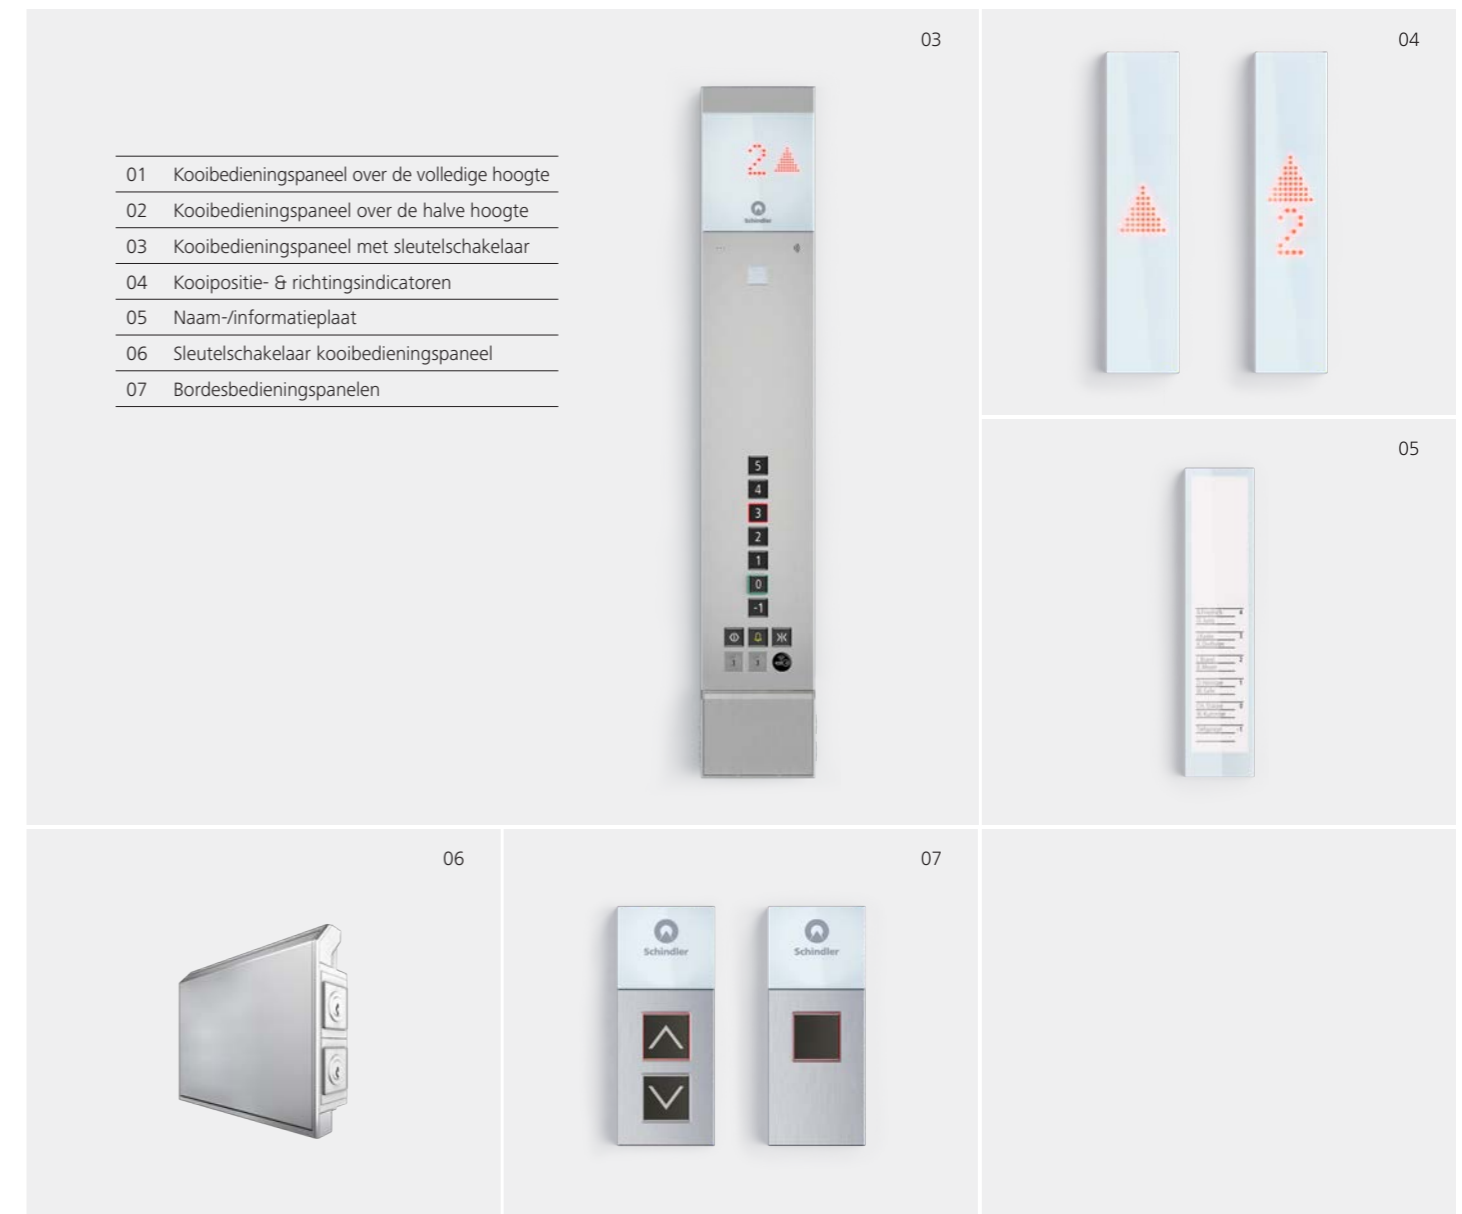

Bedieningselementen Linea 100

Linea 100 biedt functioneel design in roestvast staal. Wit glazen paneel met groot, eenvoudig af te lezen, rood LED-puntenmatrixdisplay. Duidelijke drukknoppen met rode oproepbevestiging.

Beschikbaar voor
Schindler 5000/5000+