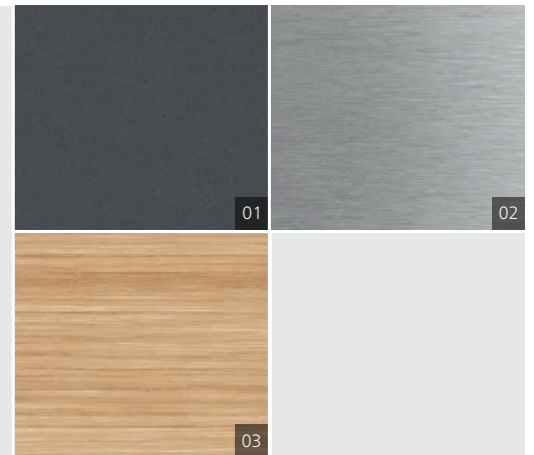

Recht
Roestvast staal Gepolijst Spiegel

Recht met afgeronde uiteinden
Roestvast Staal Luzern Geborsteld

Gebogen
Gelakt Riga Grijs

Stootranden

Bescherm uw kooi-interieur

De stootranden van Schindler beschermen de liftkooiwanden en accentueren het gestroomlijnde design. Ze zijn verkrijgbaar in diverse hoogten, en in roestvast staal, PVC of hout.

Kies uit verschillende materialen volgens uw vereisten. Beschikbaar in roestvast staal, PVC of hout.

01 PVC Gecoat Zwart

02 Roestvast staal Luzern Geborsteld

03 Massief hout

Pas uw leuningen aan

De leuningen geven een veilig gevoel. Onze leuningen vloeien mooi samen met het interieur, de vorm en de textuur van de liftkooi.