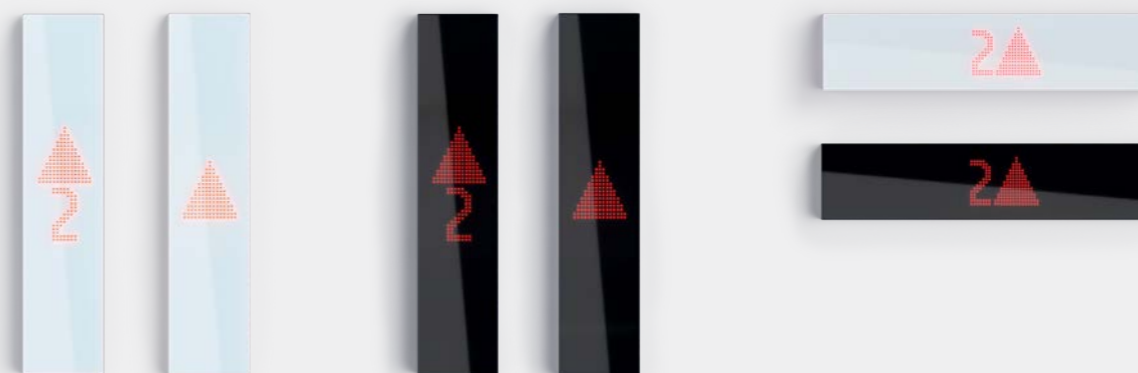

- 01 Kooi Bedieningspaneel over de volledige hoogte
- 02 Bordesbedieningspanelen
- 03 Bordesindicatiepanelen

03