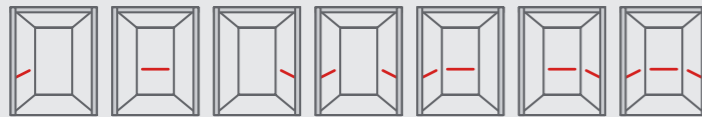

Kies uit verschillende materialen volgens uw vereisten. Beschikbaar in roestvast staal, PVC of hout.

01 PVC Gecoat Zwart

02 Roestvast staal Luzern Geborsteld

03 Massief hout

Pas uw leuningen aan

De leuningen geven een veilig gevoel. Onze leuningen vloeien mooi samen met het interieur, de vorm en de textuur van de liftkooi.

De leuningen kunnen in verschillende combinaties van zij- en achterwanden gemonteerd worden: hetzij één leuningstuk op de achter- of zijwanden, hetzij twee leuningstukken op de zijwanden, of leuningen op de drie wanden.* Ze kunnen recht of gebogen verbonden worden.