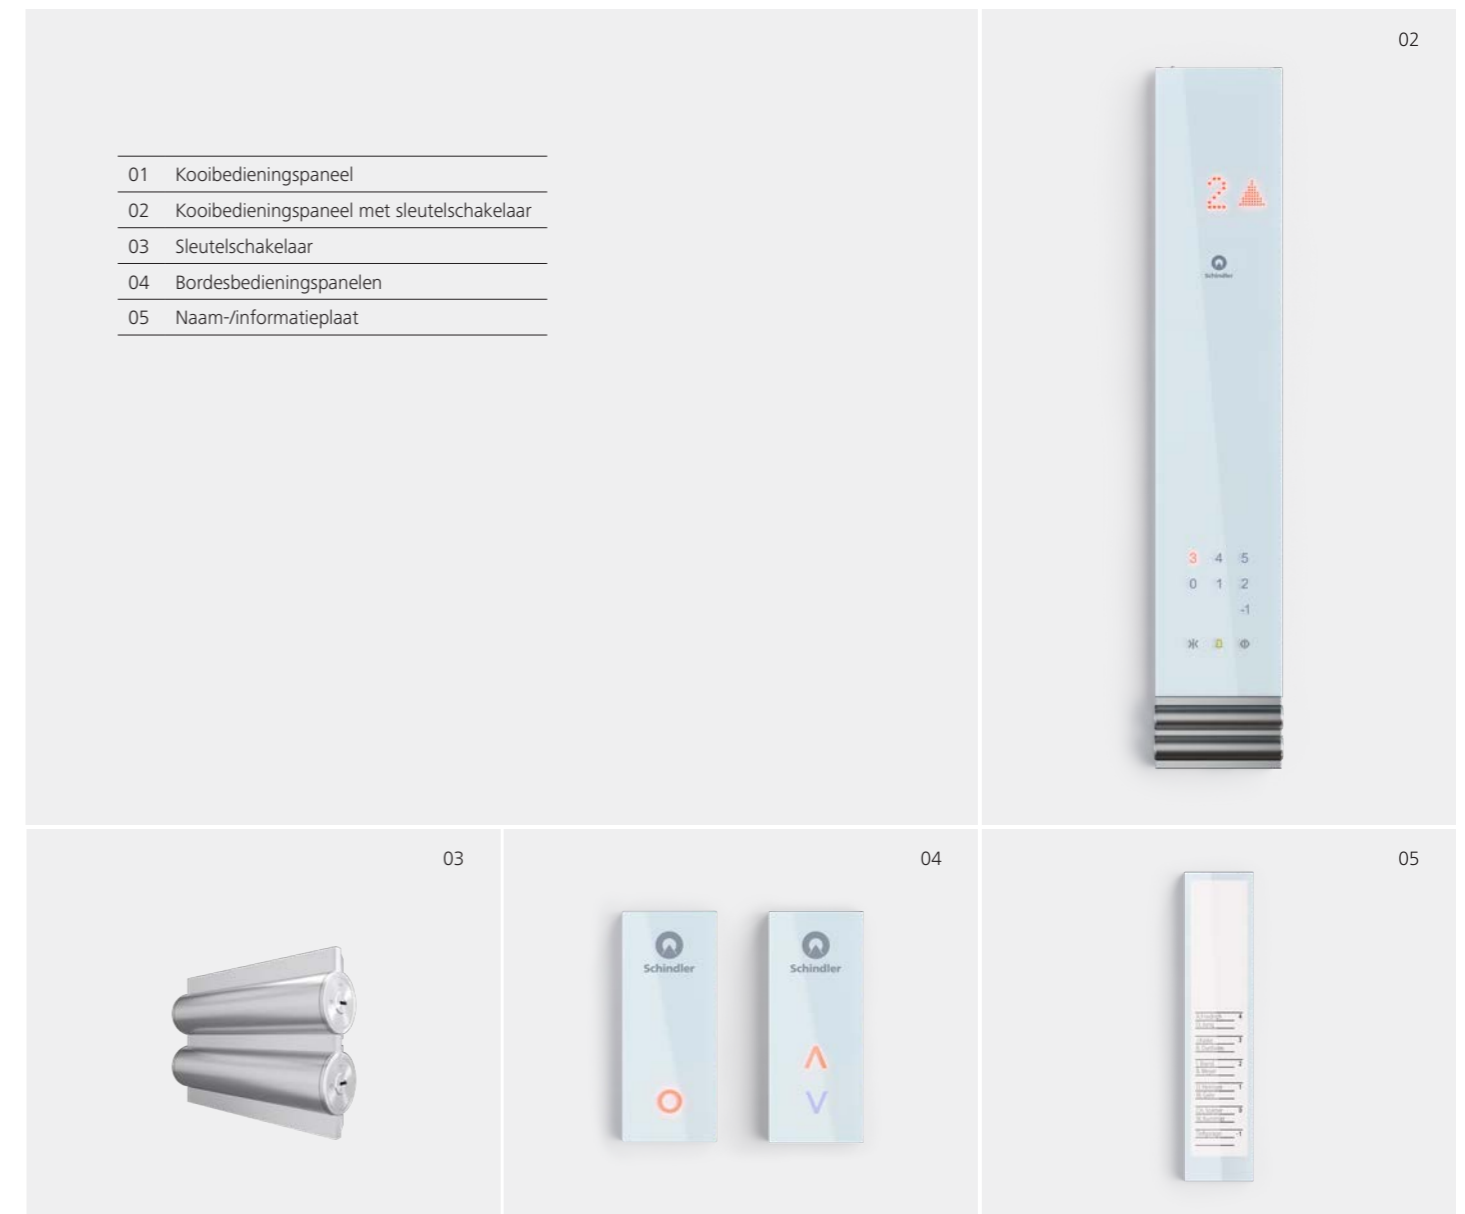

- 01 Kooibedieningspaneel
- 02 Kooibedieningspaneel met sleutelschakelaar
- 03 Sleutelschakelaar
- 04 Bordesbedieningspanelen
- 05 Naam-/informatieplaat