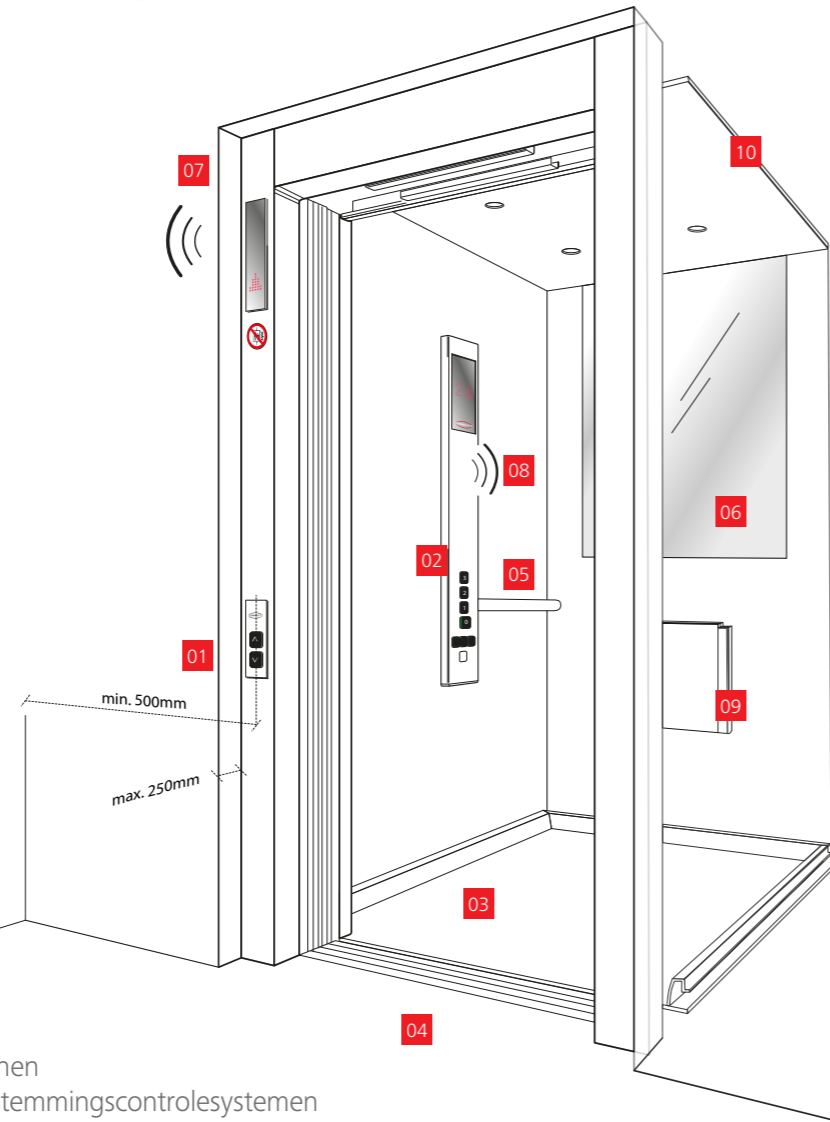

Conformiteit EN81-70:2021 wordt EN81-70:2021+A1:2022

Deze nieuwe Europese norm krijgt in januari 2023 de status van nationale norm, hetzij door publicatie van een identieke tekst, hetzij door bekrachtiging, en strijdige nationale normen worden uiterlijk in juli 2024 ingetrokken.

Dit document specificeert de minimumeisen voor de veilige en onafhankelijke toegang tot en het gebruik van liften door personen, waaronder personen met een handicap. Het bestrijkt de behoeften van personen met een handicap overeenkomstig bijlage A.

Deze is aanbevolen voor:

- -publiek toegankelijke gebouwen
- -meergezinswoningen en/of appartementen met meer dan 2 bouwlagen en meer dan 6 wooneenheden
- -studentenhuysvesting met meer dan 20 kamers

Bijlage B: Extra grote bedieningsorganen

Bijlage C: Aanraakschermen voor bestemmingscontrolesystemen

Bijlage D: Begeleiding voor méér toegankelijkheid en bruikbaarheid

EN81-70:2021+A1:2022: Aandachtspunten:

01	Plaatsing bedieningspanelen verdieping: – Zijdelingse afstand tussen het midden van de knop en de wandhoek van de stopplaats: min. 500 mm – Afstand tussen de aanliggende wand van de verdieping stopplaats en de bedieningsknop: max. 250 mm
02	Aanduiding evacuatie niveau op het kooibedieningspaneel: dmv groene omranding en extra opbouwhoogte ten opzichte van de andere knoppen Uitvoering oproepknoppen op het kooibedieningspaneel en de bordesbedieningspanelen: in een contrasterende kleur ten opzichte van het materiaal van het bedieningspaneel. Indien de oproepknop en het bedieningspaneel in hetzelfde materiaal zijn vervaardigd, dient de knop voorzien te worden van een zwarte omranding om het contrast te verhogen.
03	De minimum kooioppervlakte bedraagt 1.100mm x 1.400mm In de ruimte tussen de vloer en 800mm daarboven binnen deze oppervlakte zijn geen obstakels toegelaten (bv. plinten in opbouw, kooibedieningspaneel in opbouw, klapstoel,...)
04	De minimum deurbreedte bedraagt 900 mm.
05	Plaatsing handleuning: een handleuning met diameter van 30mm tot 45mm dient op een hoogte van 900mm (bovenzijde leuning) + 25mm tov de vloer aan de zijwand bevestigd te worden indien deze de nuttige doorgang van de lift niet verspert. De voorkeur van de plaatsing gaat uit naar de zijwand waar het kooibedieningspaneel zich bevindt. Indien dit om bovenvermelde reden niet mogelijk is, dan is plaatsing op de tegenoverliggende zijde toegestaan.
06	Plaatsing spiegels: om een rolstoelgebruiker de mogelijkheid te bieden de lift achterwaarts op een veilige manier te verlaten dient er in de liftkooi een spiegel aanwezig te zijn. Bij een type doorlooptlift moet elke liftuitgang ter hoogte van de deur van een spiegel voorzien te worden.
07	Auditief signaal en richtingsindicator: aanwezig op het bordes
08	Spraakmodule: in de kooi, regelbaar (tussen 35dB en 65 dB)
09	Opklapbaar zitje: optioneel, met een min. draagvermogen van 120 kg. (niet verplicht)
10	Inductieve lus: optioneel, plaatsing op het kooidak ter bevordering van de werking van gehoorapparaten (niet verplicht)