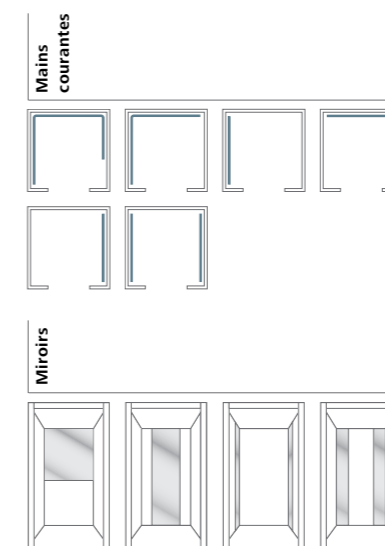

Étape 2 ▶▶▶

Choisissez vos tableaux de commande. Intégrez des panneaux en acier inoxydable ou en verre noir ou blanc.

Étape 3 ▶▶▶

Sélectionnez un plancher et un plafond. Optez pour l'un de nos plafonds en acier inoxydable revêtus d'une finition mate ou dorée et pour un plancher assorti.

Étape 4 ▶▶▶

Choisissez l'éclairage. Créez l'ambiance voulue avec éclairage direct ou indirect au moyen de nos différents concepts d'éclairage: carré, pointillé ou incurvé.

Étape 5

Ajoutez des options. Les miroirs et mains courantes parachèvent la cabine. Les plinthes et mains courantes éclairées apportent une touche supplémentaire.