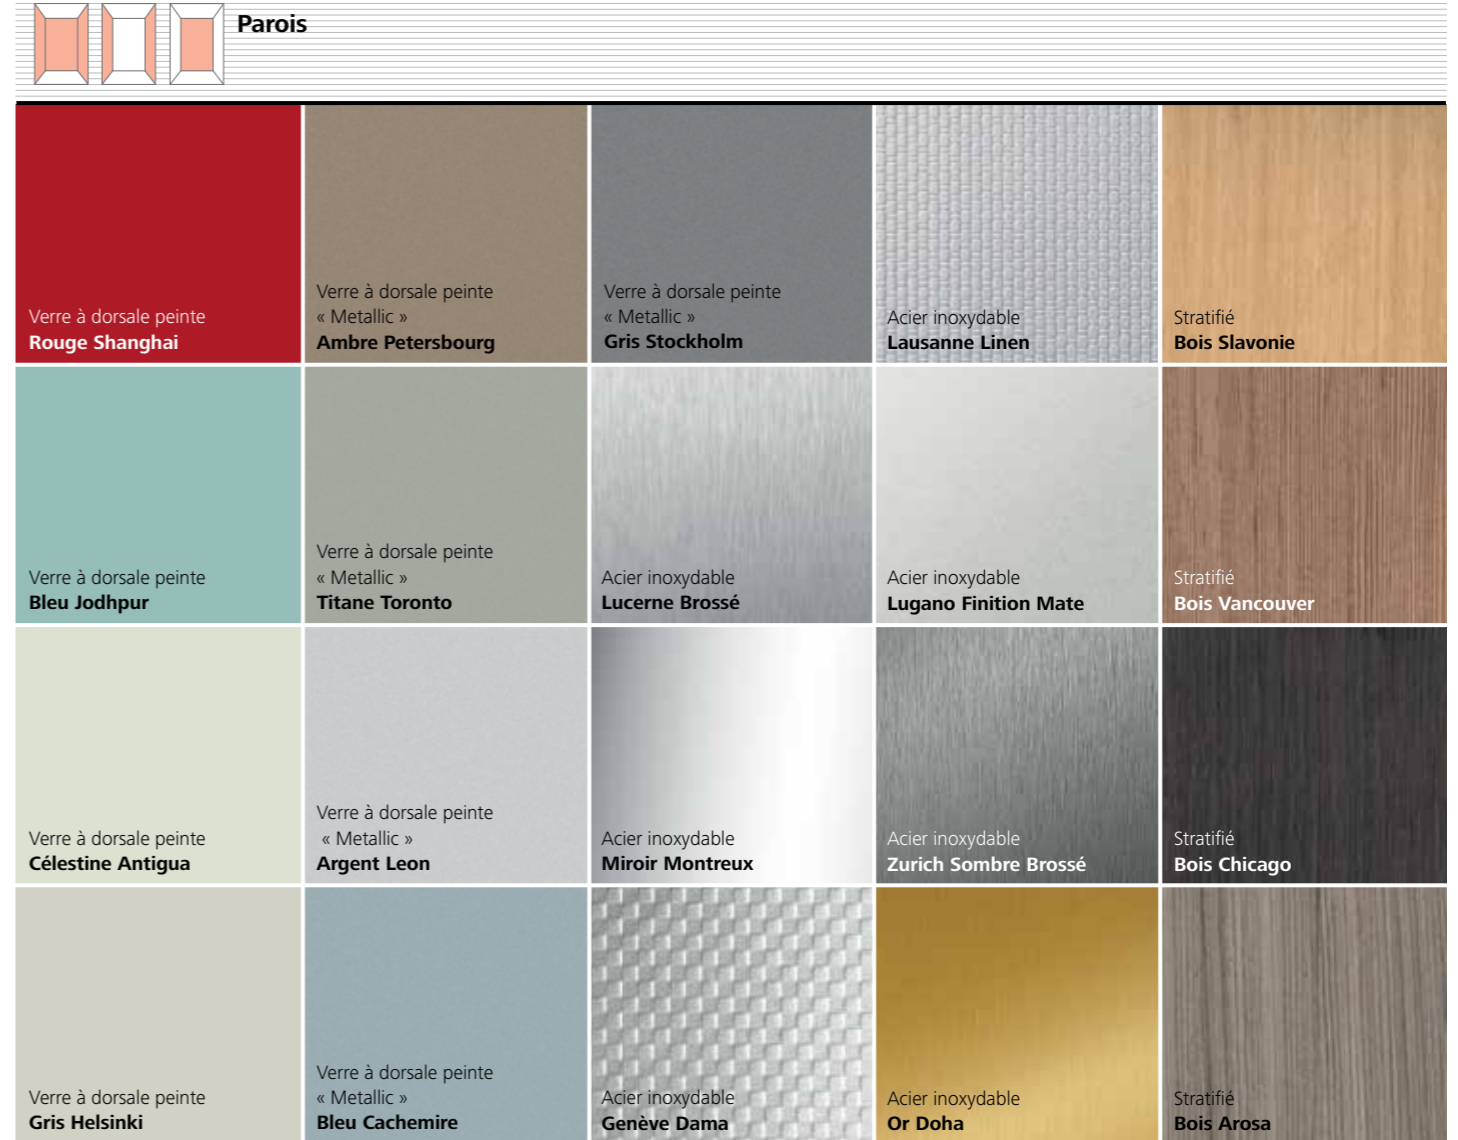

Parois

Option verre à dorsale peinte:
Définissez votre teinte NCS.