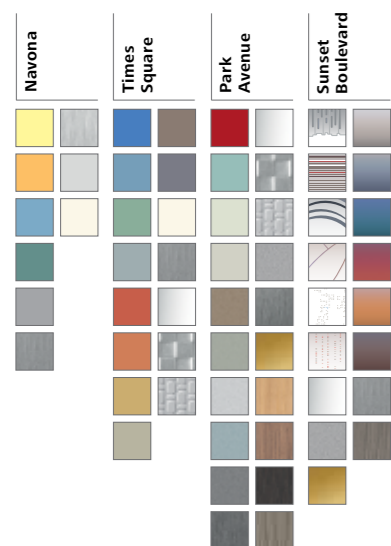

Schindler 5500

Gammes de décoration, teintes et matériaux.
Un design qui s'adresse aux sens.

Liberté de création

Concevez l'ascenseur qui vous convient. Combinez les couleurs, les matériaux, l'éclairage, les miroirs, les mains courantes et les pour créer une ambiance à la mesure de votre imagination et des exigences de votre immeuble. Choisissez l'une de nos quatre gammes de décoration intérieure ou composez une cabine selon vos goûts.

La palette intégrale en cinq étapes.

Un ascenseur qui respecte vos idées.

▶ Votre choix prime.
Le Schindler 5500 propulse
l'adaptabilité à un niveau
inégalé.

Étape 1 ▶▶▶

Combinez à volonté couleurs et matériaux. Faites votre choix à partir de l'une de nos quatre gammes de décoration ou créez une combinaison au moyen de portes et parois en verre.

Étape 2 ▶▶▶

Choisissez vos tableaux de commande. Intégrez des panneaux en acier inoxydable ou en verre noir ou blanc.

Étape 3 ▶▶▶

Sélectionnez un plancher et un plafond. Optez pour l'un de nos plafonds en acier inoxydable revêtus d'une finition mate ou dorée et pour un plancher assorti.

Plancher
Granit artificiel
Brun

Times Square

Laissez la couleur parler votre langue

Cabine

Éclairage

Plafond

Remarque
Les spécifications, options et teintes sont sujettes à modification. Les cabines et options illustrées dans cette brochure sont fournies à titre d'exemple. La teinte et la texture des échantillons présentés sont susceptibles de différer de celles des articles originaux.