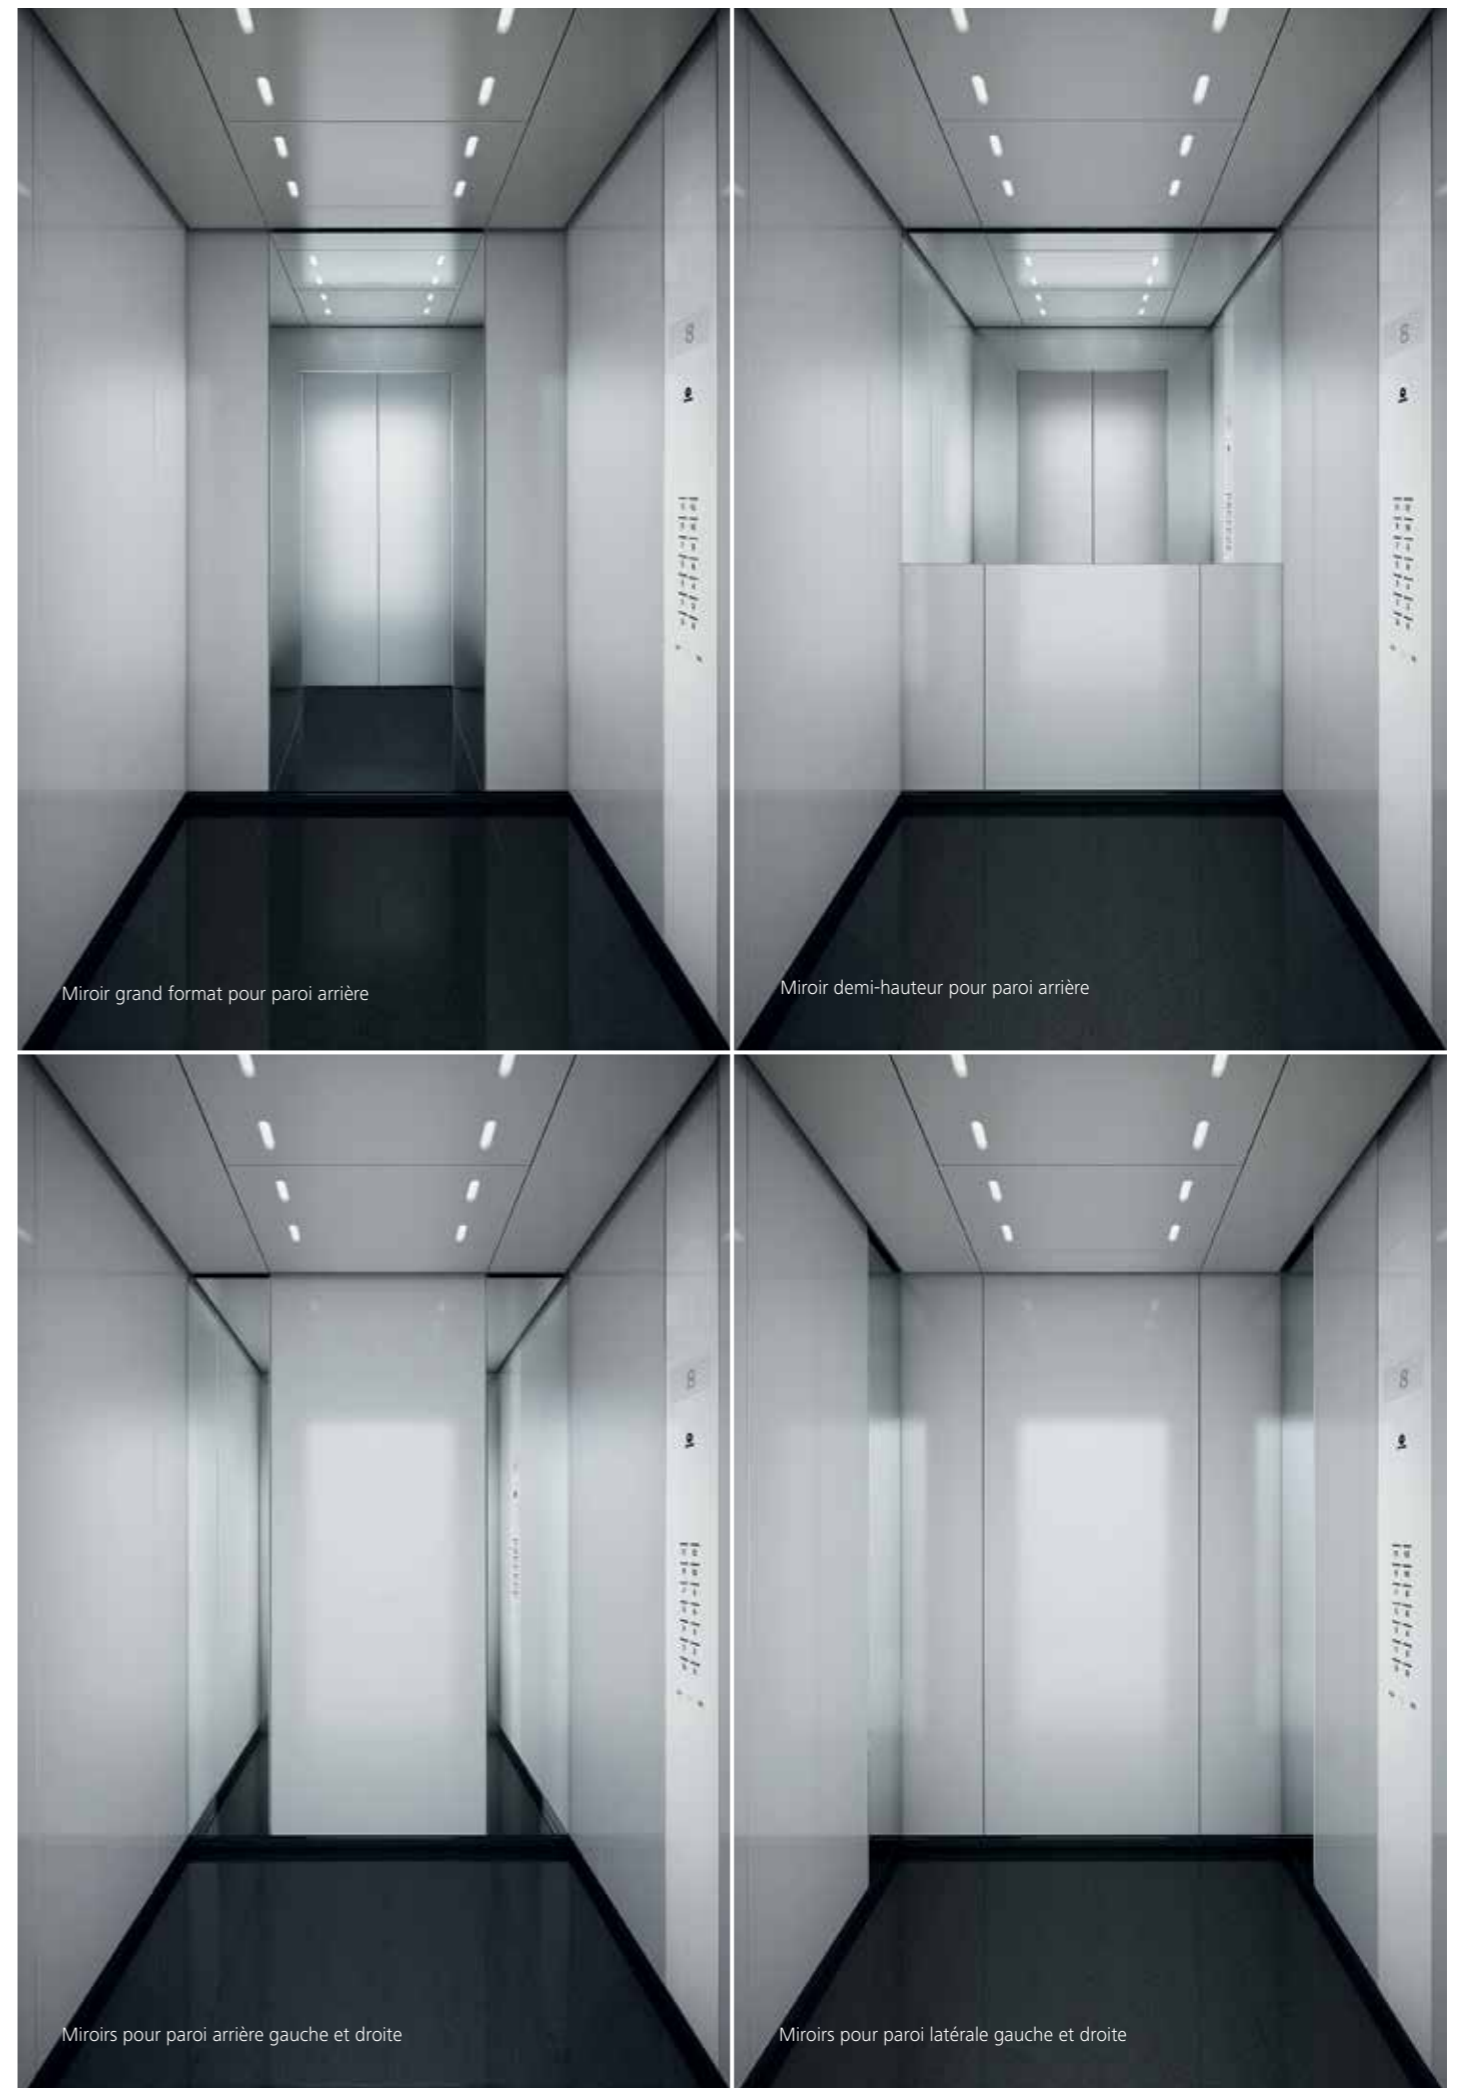

Miroir demi-hauteur pour paroi arrière

Miroirs pour paroi arrière gauche et droite

Miroirs pour paroi latérale gauche et droite

Aménagement des paliers d'ascenseur

Les accessoires et indicateurs de palier Schindler 5500 aident les utilisateurs à trouver l'ascenseur et à se rendre confortablement à la destination de leur choix. Choisissez l'aménagement idéal de palier pour installations simple ou multiplex et montage en surface ou en applique.

Miroir grand format pour paroi arrière