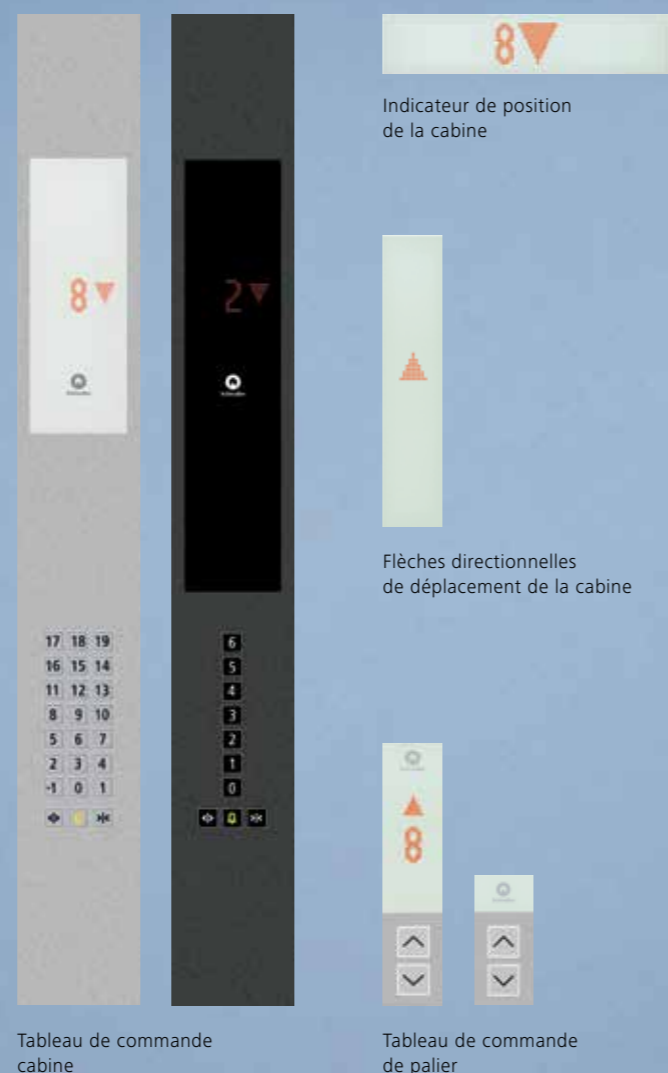

profil de votre cabine. Ces accessoires se montent sur les parois latérales et arrière. Les plinthes et mains courantes éclairées contribuent aussi à rehausser l'ambiance qui règne dans la cabine.

Aménagement des paliers d'ascenseur

Les accessoires et indicateurs de palier Schindler 5500 aident les utilisateurs à trouver l'ascenseur et à se rendre confortablement à la destination de leur choix. Choisissez l'aménagement idéal de palier pour installations simple ou multiplex et montage en surface ou en applique.

Miroir grand format pour paroi arrière

Miroir demi-hauteur pour paroi arrière

Miroirs pour paroi arrière gauche et droite

Miroirs pour paroi latérale gauche et droite

Design élégant et utilisation aisée. Les passagers aux commandes.

Linea 100

Design fonctionnel en acier inoxydable. Panneau en verre blanc doté d'un grand écran d'affichage par matrice de points à LED rouges d'une grande lisibilité. Boutons-poussoirs translucides avec confirmation d'appel en rouge.