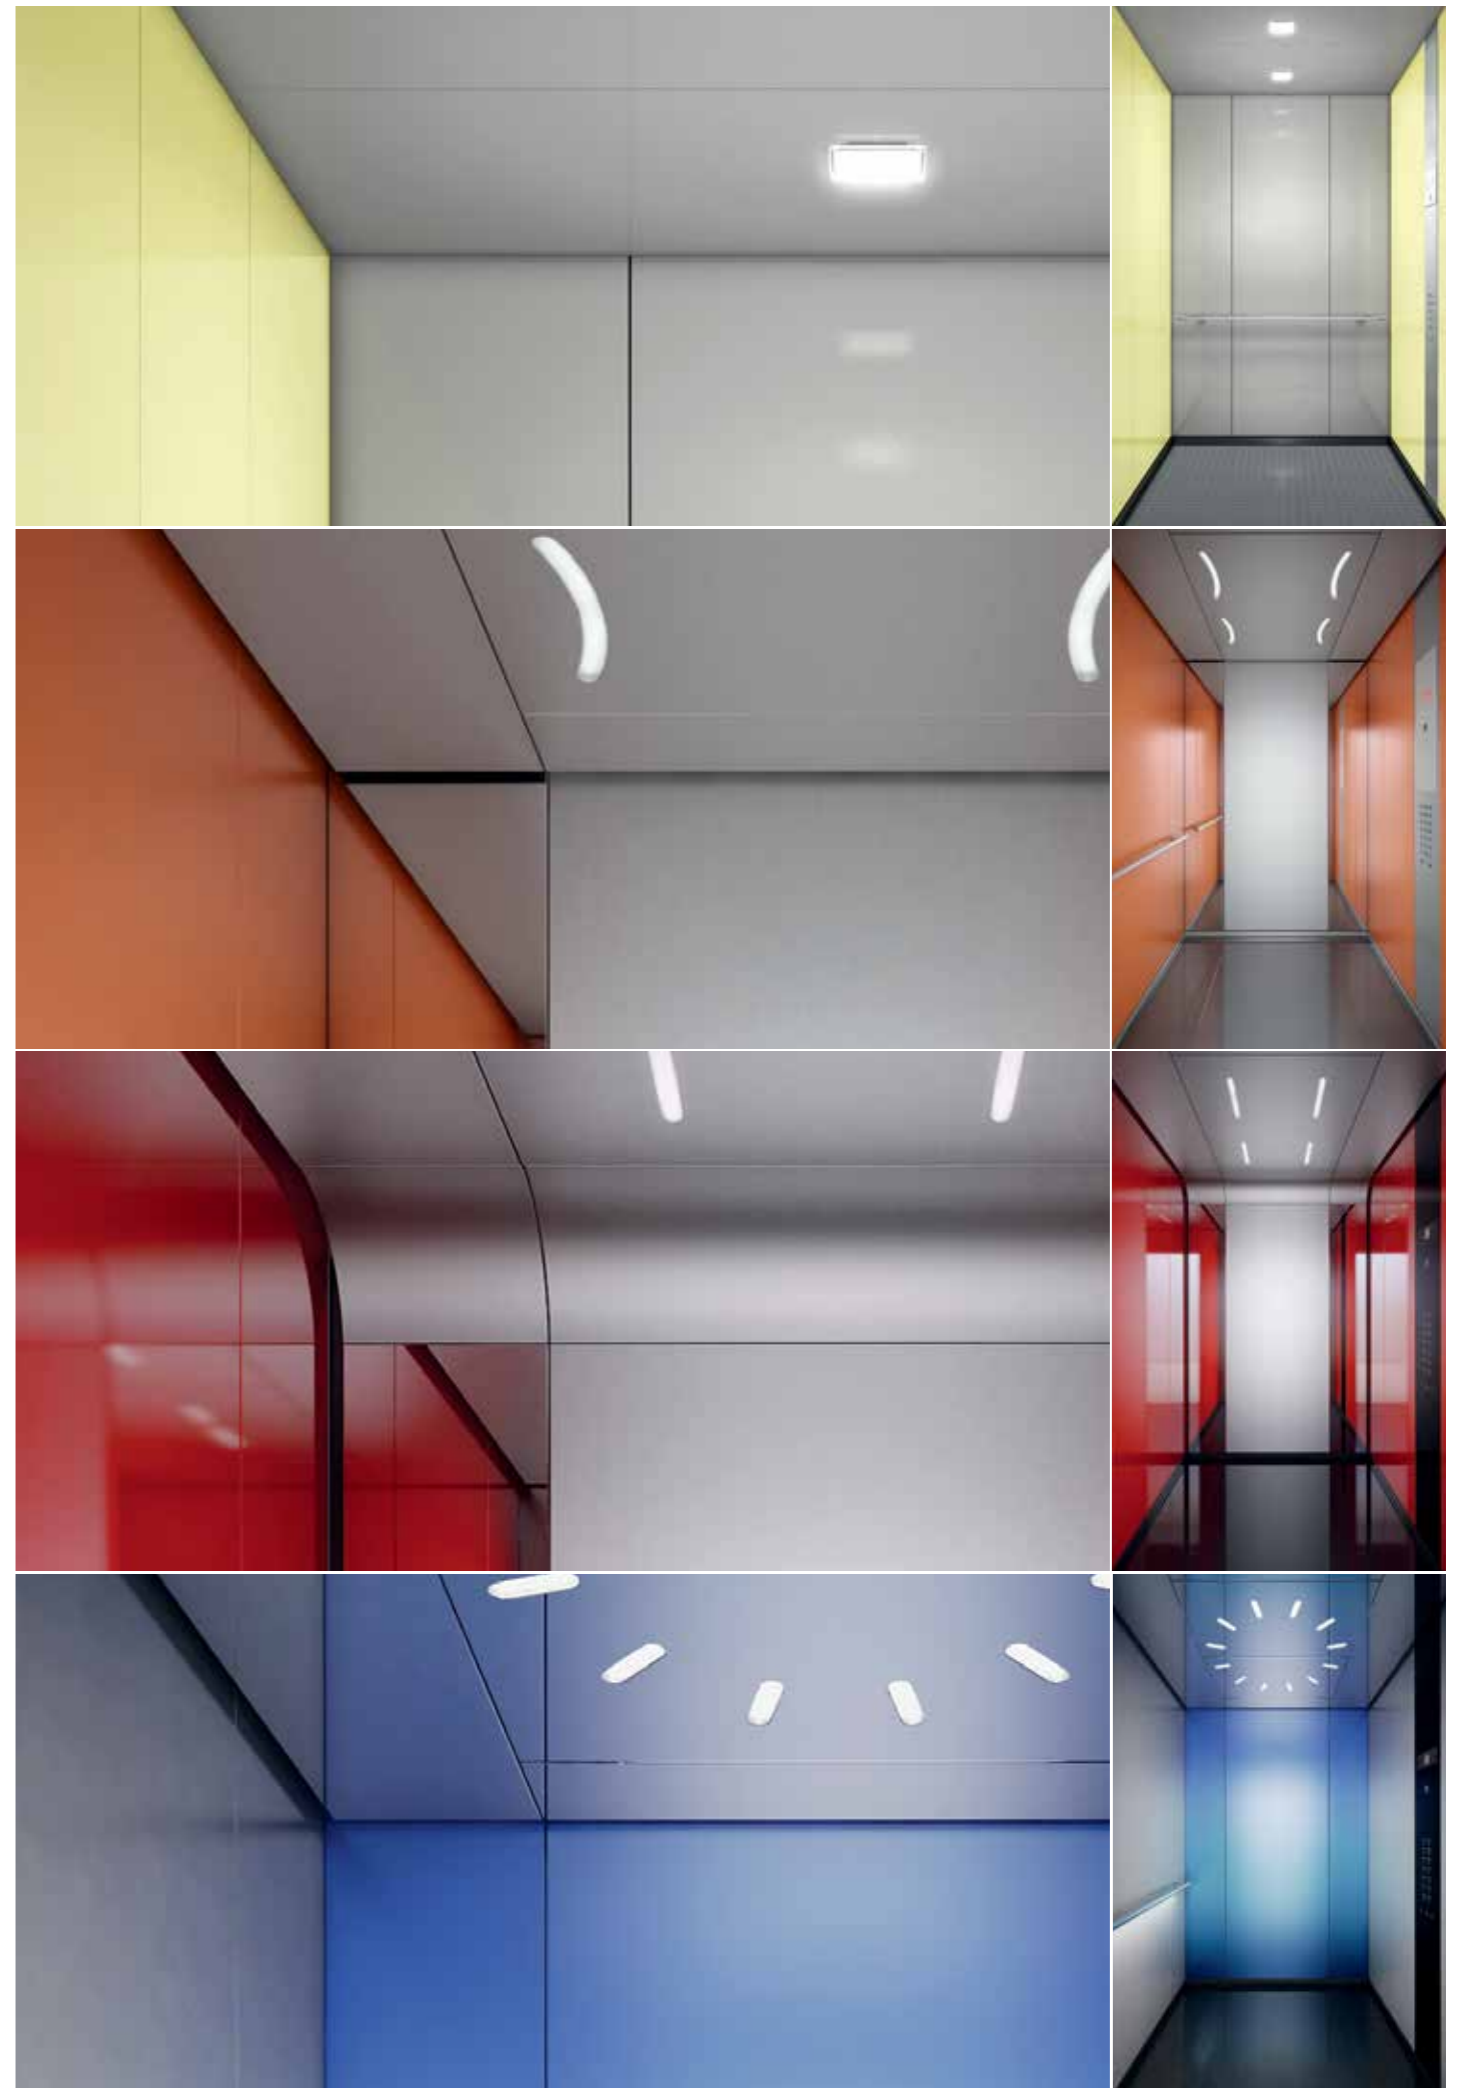

Partez de l'option cabine nue pour créer votre style au gré de vos préférences. Times Square enrichit tout édifice public, commercial ou résidentiel de traits distinctifs.

Park Avenue

Sophistiquée et élégante

Découvrez l'élégance épurée d'éléments en verre à dorsale peinte ou optez pour le stratifié en bois pour créer une atmosphère plus contemporaine. Transition équilibrée entre le plafond et la paroi arrière, le design incurvé proposé en option confèrera à votre cabine un attrait particulier. Autre point fort: la brillance dorée ou

argentée de notre collection d'éléments en verre métallisé ou une finition bronze ou gris satiné appliquée sur des tôles en acier inoxydable. L'éclairage assorti parachève le design élégant de cet ascenseur – une solution idéale pour les immeubles résidentiels, hôtels et bureaux de prestige.

Sunset Boulevard

Inspirée et pleine de caractère

Placez la barre plus haut pour offrir aux utilisateurs leur lot de sensations dans des édifices haut de gamme tels que les hôtels, clubs et restaurants. La conjugaison de matériaux de qualité supérieure, de motifs originaux et de dégradés de couleur spectaculaires font de cette

cabine un lieu d'expérience unique en son genre. L'éclairage et la conception du plafond créent une atmosphère étonnante. Faites de votre ascenseur un lieu d'expression personnelle.