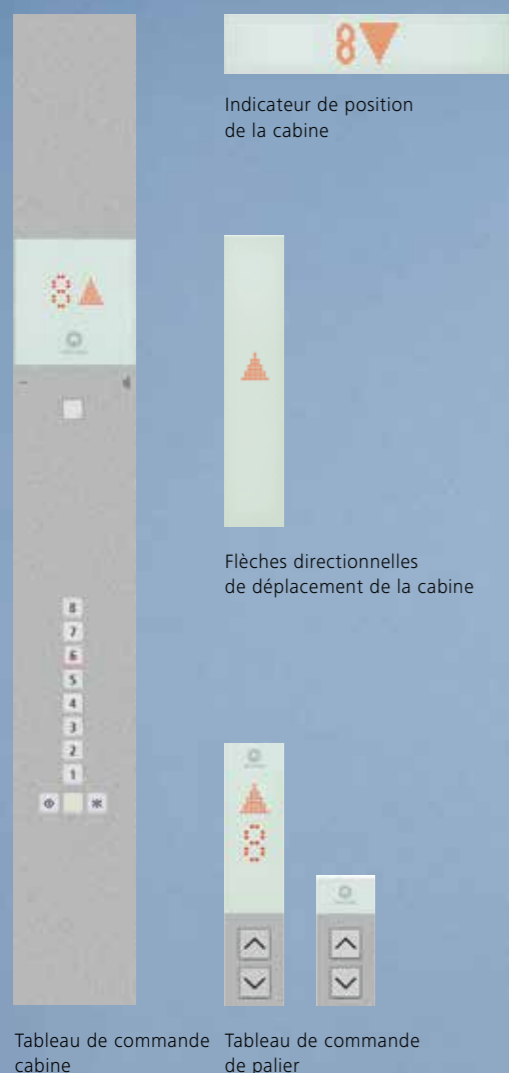

Design élégant et utilisation aisée. Les passagers aux commandes.

Linea 100

Design fonctionnel en acier inoxydable. Panneau en verre blanc doté d'un grand écran d'affichage par matrice de points à LED rouges d'une grande lisibilité. Boutons-poussoirs translucides avec confirmation d'appel en rouge.

Options:

- Tableau d'intervention dissimulé
- Interrupteurs à clé
- Boutons en Braille

Linea 300

Décoration modulable. Plaque moderne et robuste en acier inoxydable, miroir poli ou linen. Boutons-poussoirs dont l'éclairage blanc vire au rouge après reconnaissance d'un appel. Panneau en verre blanc ou noir pourvu d'un grand écran haute résolution d'affichage par matrice de points à LED rouges d'une grande lisibilité.

Options:

- Écran TFT à cristaux liquides
- Tableau d'intervention dissimulé
- Autres options de montage pour accessoires de palier
- Interrupteurs à clé
- Lecteur de cartes
- Boutons en Braille

Linea Vetro

Élégant panneau esthétique grand format en verre noir ou blanc, parfaitement intégré à l'aménagement intérieur de la cabine. Commande tactile au moyen d'un écran TFT haute résolution à cristaux liquides d'une grande lisibilité. Conception attrayante pour une ambiance exclusive.

Terminal PORT

Cette nouvelle gamme de terminaux dote votre immeuble d'une intelligence supérieure. Les diverses technologies et options disponibles se rapportant aux terminaux PORT permettent d'optimiser les flux. Pour plus d'informations, rendez-vous sur le site Web www.theporttechnology.com.