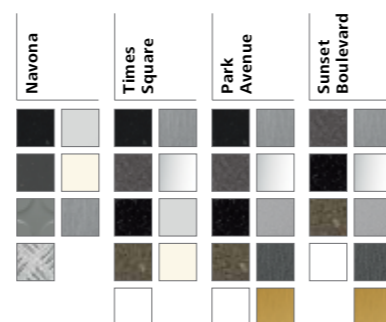

Étape 2 ▶▶▶

Choisissez vos tableaux de commande. Intégrez des panneaux en acier inoxydable ou en verre noir ou blanc.

Étape 3 ▶▶▶

Sélectionnez un plancher et un plafond. Optez pour l'un de nos plafonds en acier inoxydable revêtus d'une finition mate ou dorée et pour un plancher assorti.