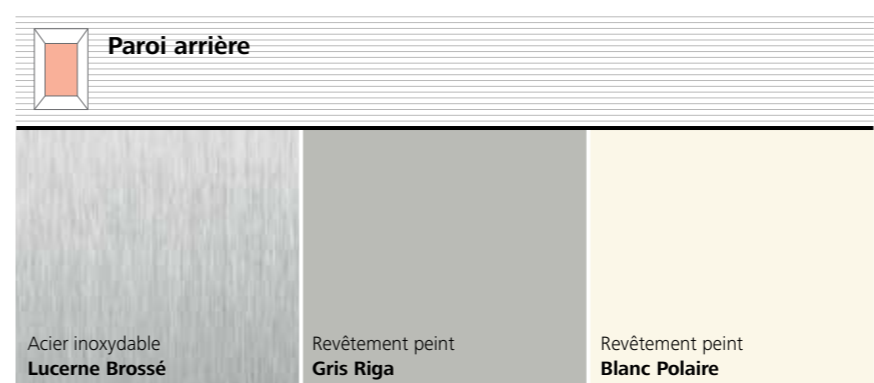

Navona

Fonctionnelle et durable

Remarque
Les spécifications, options et teintes sont sujettes à modification. Les cabines et options illustrées dans cette brochure sont fournies à titre d'exemple. La teinte et la texture des échantillons présentés sont susceptibles de différer de celles des articles originaux.