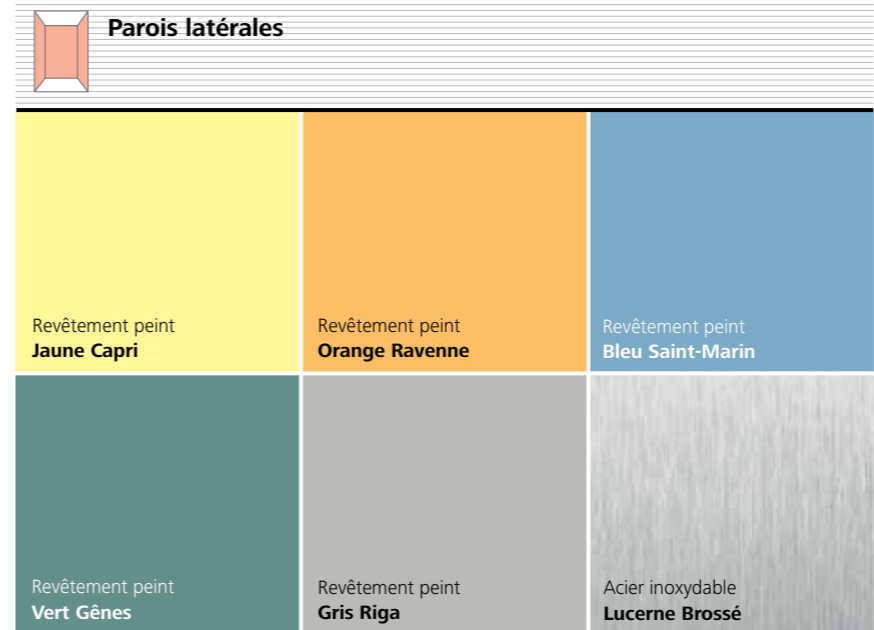

Navona

Fonctionnelle et durable

Remarque
Les spécifications, options et teintes sont sujettes à modification. Les cabines et options illustrées dans cette brochure sont fournies à titre d'exemple. La teinte et la texture des échantillons présentés sont susceptibles de différer de celles des articles originaux.