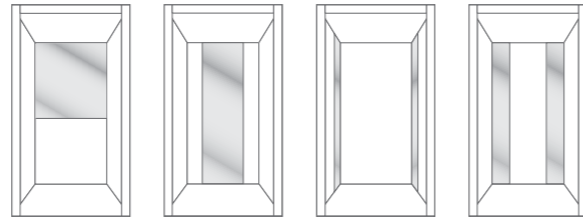

Panneaux de verre

Time Square agrémentée de panneaux de verre
Plafond: Acier inoxydable Lucerne Brossé
Parois latérales et arrière: Verre
Plancher: Granit artificiel Noir
Éclairage: indirect à LED

Un aménagement parfait au moyen d'accessoires assortis.

Accessoires et options.

Miroirs

Les miroirs créent toujours une sensation d'espace dans les pièces et locaux qui les accueillent. Pour que votre cabine gagne encore en attrait et en profondeur, vous pouvez équiper la paroi arrière ou les parois latérales d'un miroir demi-hauteur ou grand format en verre de sécurité.