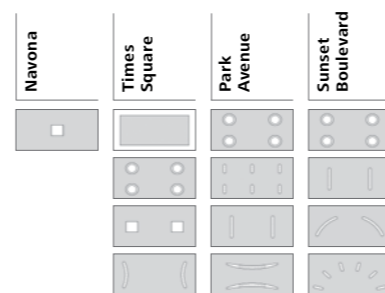

La palette intégrale en cinq étapes.

Un ascenseur qui respecte vos idées.

▶ Votre choix prime.
Le Schindler 5500 propulse
l'adaptabilité à un niveau
inégalé.

Étape 1 ▶▶▶

Combinez à volonté couleurs et matériaux. Faites votre choix à partir de l'une de nos quatre gammes de décoration ou créez une combinaison au moyen de portes et parois en verre.

Étape 2 ▶▶▶

Choisissez vos tableaux de commande. Intégrez des panneaux en acier inoxydable ou en verre noir ou blanc.

Étape 3 ▶▶▶

Sélectionnez un plancher et un plafond. Optez pour l'un de nos plafonds en acier inoxydable revêtus d'une finition mate ou dorée et pour un plancher assorti.

Étape 4 ▶▶▶

Choisissez l'éclairage. Créez l'ambiance voulue avec éclairage direct ou indirect au moyen de nos différents concepts d'éclairage: carré, pointillé ou incurvé.

Étape 5

Ajoutez des options. Les miroirs et mains courantes parachèvent la cabine. Les plinthes et mains courantes éclairées apportent une touche supplémentaire.

Adapté à votre style

L'option cabine nue autorise un aménagement intérieur dont le poids peut atteindre 50% de la capacité de charge nominale de la cabine.