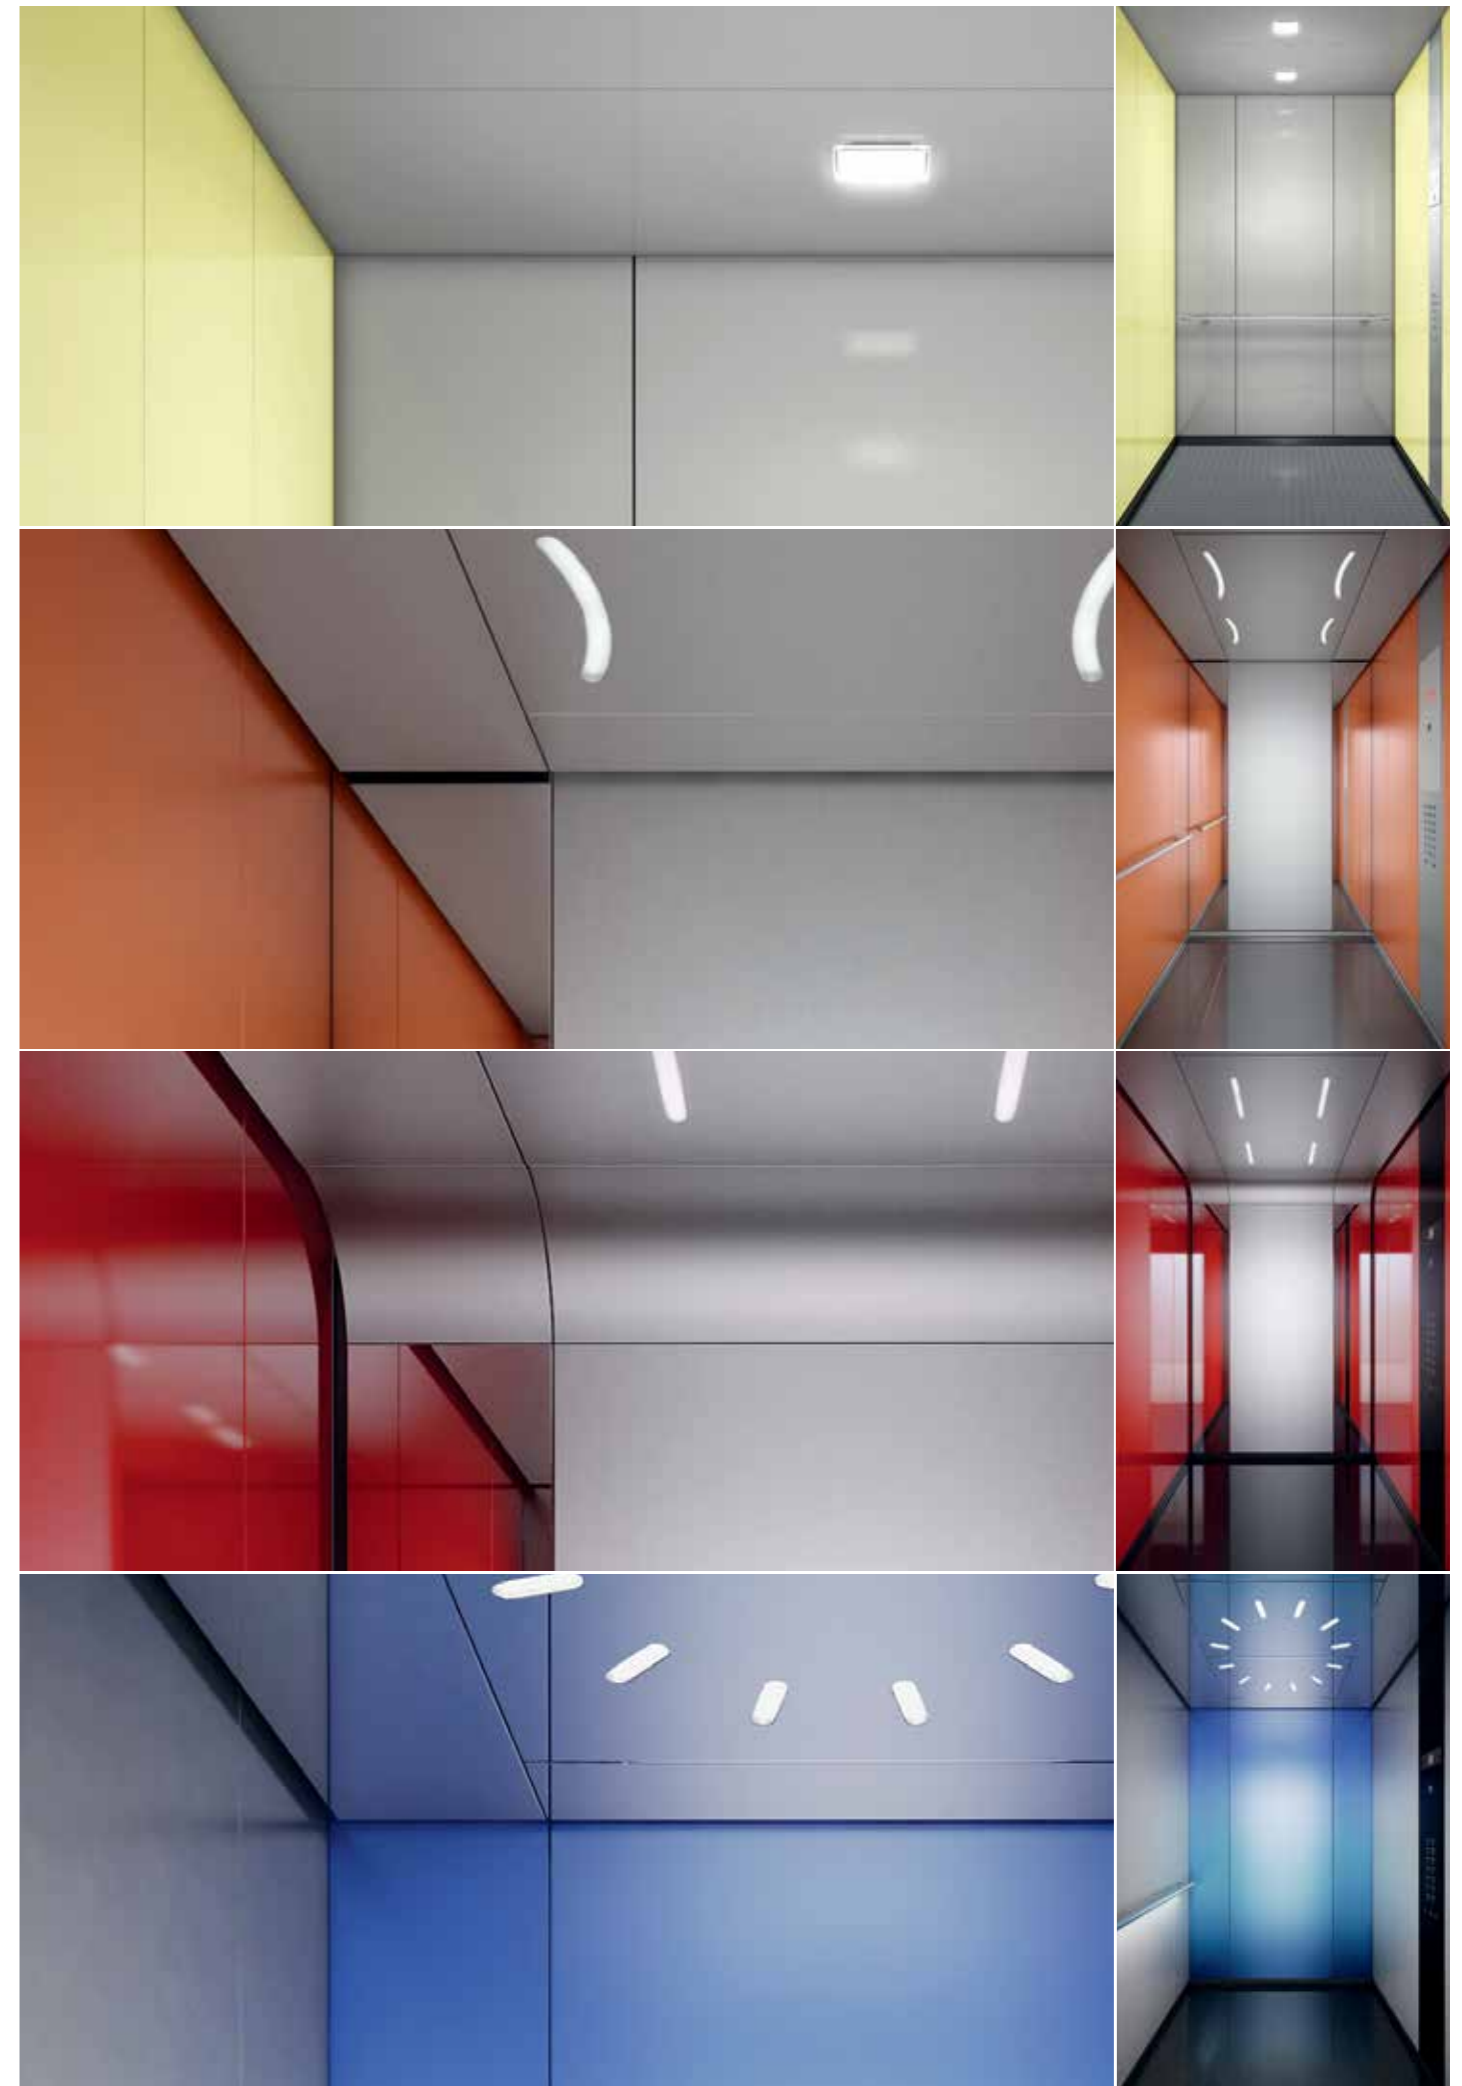

Times Square

Modern en veelzijdig

Bepaal uw moderne look. Kies uit warme of koele kleuren om een frisse look te creëren of combineer de opties om het contrast te vergroten voor meer diepte. Opteer voor glazen deuren en wanden voor transparantie. Kies voor

een naakte kooi om uw stijl en smaak te creëren. De Times Square voegt markante elementen toe aan een openbaar, commercieel of residentieel gebouw.

Park Avenue

Gesofisticeerd en elegant

Ontdek pure elegantie met geverfde glazen wanden of kies laminaat om een meer hedendaagse sfeer te creëren. Het optionele golfdesign, een afgeronde overgang van het plafond naar de achterwand, geeft uw liftkooi een uniek uitzicht. Een extra in het oog springend detail is een gouden of zilveren glinstering van onze metallische

glascollectie of een bronzen of gesatineerde grijze afwerking op roestvast staal. Passende verlichting werkt het stijlvol design van deze lift af – een ideale lift voor representatieve gebouwen zoals luxueuze woongebouwen, hotels en kantoren.

Sunset Boulevard

Inspirerend en karaktervol

Laat passagiers volop genieten in luxueuze locaties zoals hotels, clubs en restaurants. De combinatie van materialen van premiumkwaliteit, boeiende patronen en spetterende kleurschakeringen maken deze lift uniek.

De verlichtings- en plafondconcepten creëren een fascinerende sfeer. Maak van uw lift uw eigen schouwtoneel.