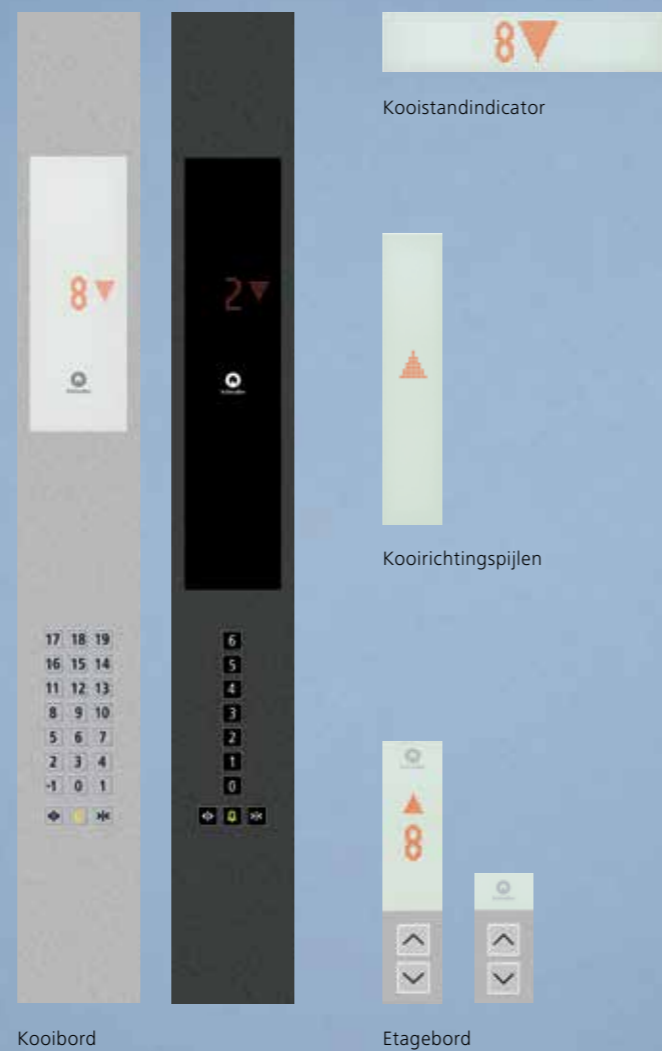

Times Square met glazen panelen

Plafond en achterwand: Roestvast staal Luzern geborsteld  
Zijwanden: Glas  
Vloer: Zwart kunstgraniet  
Verlichting: LED indirect

Times Square met glazen panelen

Plafond en zijwanden: Roestvast staal Luzern geborsteld  
Achterwand: Glas  
Vloer: Zwart kunstgraniet  
Verlichting: LED indirect

Achterwandspiegel tot plafondhoogte

Halfhoge achterwandspiegel

Spiegelpanelen voor linker en rechter achterwand

Spiegelpanelen voor linker en rechter zijwand

# Elegant design. Eenvoudig te bedienen.

### Linea 100

Functioneel design in roestvast staal. Wit glazen paneel met groot, eenvoudig af te lezen rood LED-puntenmatrixdisplay. Duidelijke drukknoppen met rode oproepbevestiging.