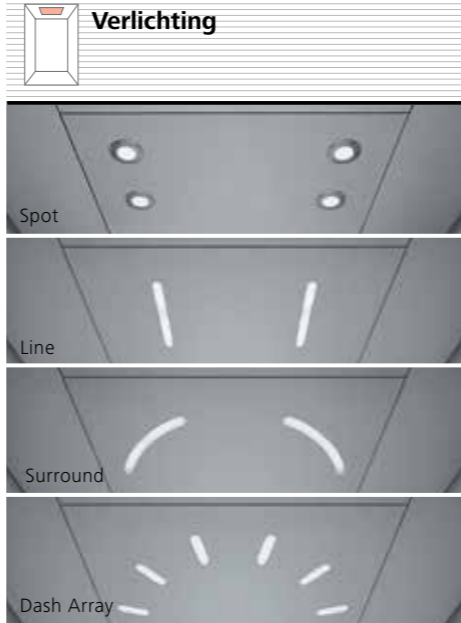

Sunset Boulevard

Digitale print op gesatineerd glas

Opmerking
De specificaties, opties en kleuren zijn onderhevig aan wijzigingen. Alle liftkooien en opties in deze brochure zijn enkel representatief. De weergegeven voorbeelden kunnen verschillen van het origineel in kleur en materiaal.