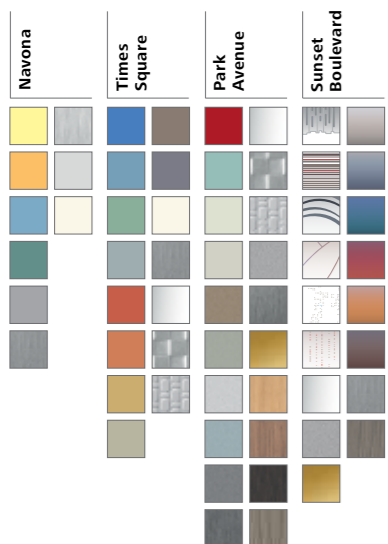

# Vrije designkeuze

Creëer uw eigen design. Combineer kleuren, materialen, verlichting, spiegels, leuningen en borden om de sfeer te bereiken die past bij uw ideeën en uw gebouw. Kies uit één van onze 4 interieurdesignlijnen of ontwerp de volledige liftkooi volgens uw eigen smaak.

Onze favoriete designs geven u slechts een idee van wat mogelijk is en kunnen eenvoudig gecombineerd worden. Wenst u creatiever te zijn, dan kunt u zelf uw eigen liftkooi ontwerpen.

## Stap 1

**Combineer kleuren en materialen.**  
Kies één van de vier designlijnen of combineer met glazen wanden en deuren.