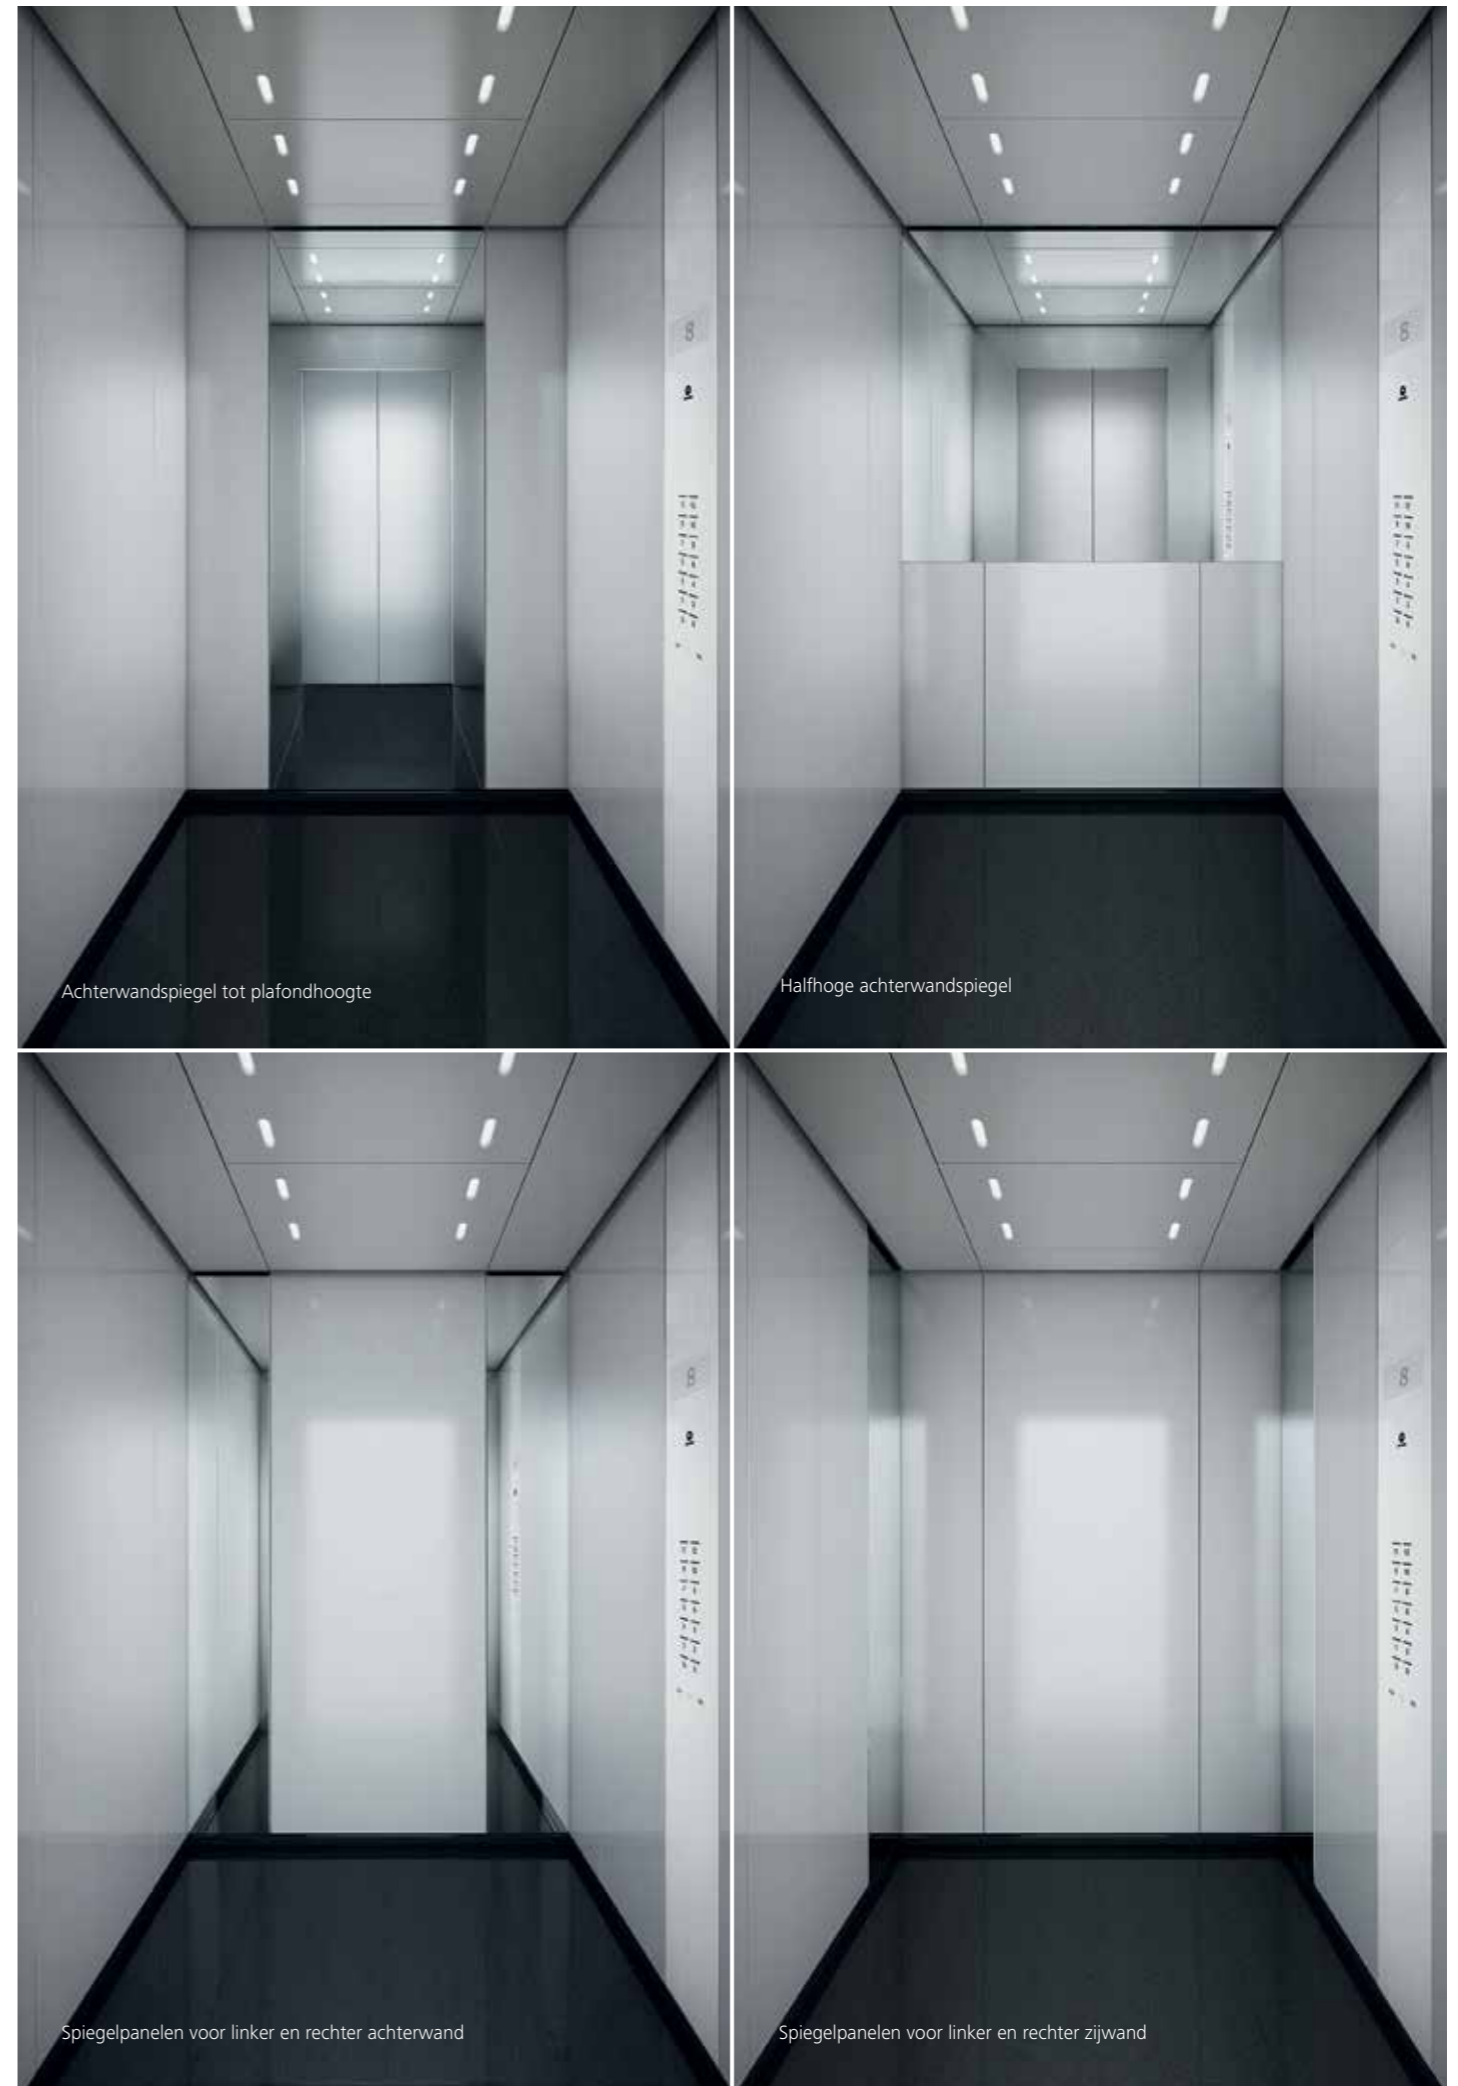

Halfhoge achterwandspiegel

Spiegelpanelen voor linker en rechter achterwand

Spiegelpanelen voor linker en rechter zijwand

Etage-uitrusting

De borden en etage-indicatoren van de Schindler 5500 helpen passagiers om de weg naar de lift te vinden en comfortabel op hun gewenste bestemming te geraken. Kies uw optimale etage-uitrustingen voor enkele en dubbele liftinstallaties, voor opbouw- of wandmontage.

Achterwandspiegel tot plafondhoogte