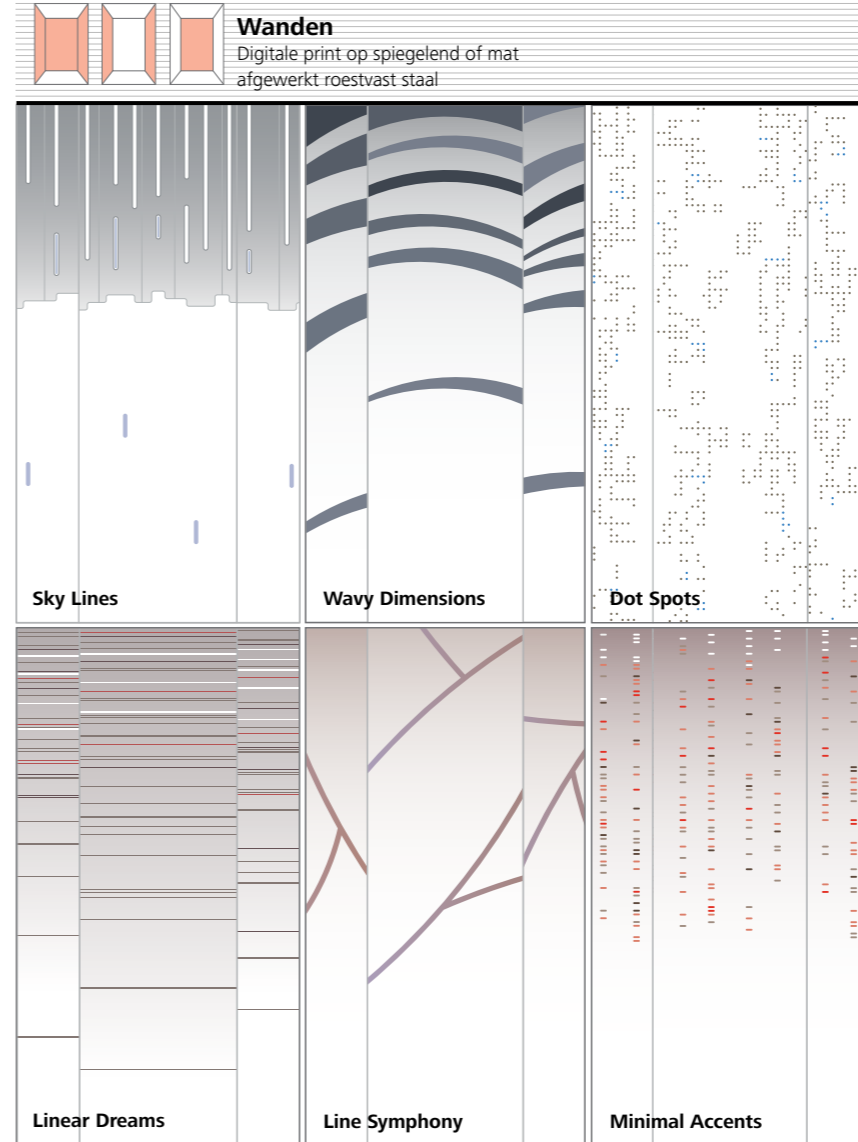

Sunset Boulevard

Digitale print op roestvast staal

Opmerking
Specificaties, opties en kleuren kunnen afwijken. Alle liftkooien en opties die in deze brochure zijn afgebeeld, dienen slechts als voorbeeld. De getoonde monsters kunnen in kleur en materiaal afwijken van het origineel.