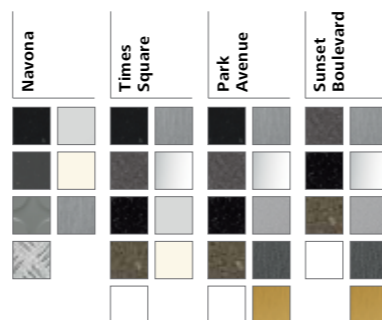

## Stap 1

**Combineer kleuren en materialen.**  
Kies één van de vier designlijnen of combineer met glazen wanden en deuren.

## Stap 2

**Selecteer uw bedieningspanelen.**  
Integreer roestvast staal of glazen panelen in zwart of wit.

## Stap 3

**Kies een vloer en plafond.**  
Kies uit de roestvast stalen plafond-opties met een matte of glanzende afwerking en passende vloeren.