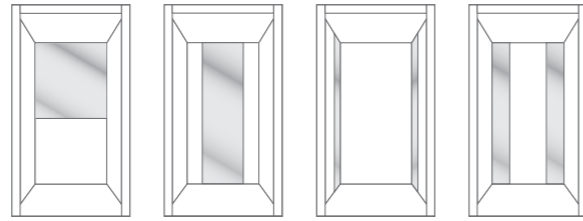

Een volmaakte uitrusting met bijpassende accessoires.

Borden en opties.

Spiegels

Spiegels voegen altijd een speciaal gevoel van ruimte toe aan omgevingen en gebouwen. Om uw liftkooi aantrekkelijker en dieper te maken, kan een zijwand of de achterwand worden voorzien van een spiegel met veiligheidsglas over de volledige hoogte.