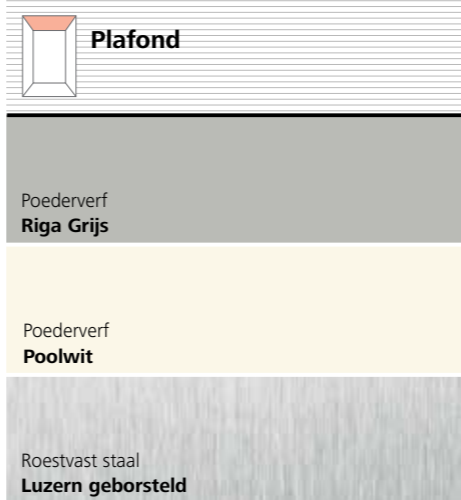

## Functioneel en duurzaam

**Liftkooi**

**Verlichting**

Vierkant

**Plafond**

Poederverf  
**Riga Grijs**

Poederverf  
**Poolwit**

Roestvast staal  
**Luzern geborsteld**

**Zijwanden**

Poederverf  
**Capri Geel**

Poederverf  
**Ravenna Oranje**

Poederverf  
**San Marino Blauw**

Poederverf  
**Genua Groen**

Poederverf  
**Riga Grijs**

Roestvast staal  
**Luzern geborsteld**

**Achterwand**

Roestvast staal  
**Luzern geborsteld**

Poederverf  
**Riga Grijs**

Poederverf  
**Poolwit**

**Vloer**

Rubber gespikkeld  
**Zwart**

Rubber  
**Grijs**

Rubber genopt  
**Grijs**

Aluminium  
**Geribde staalplaat**