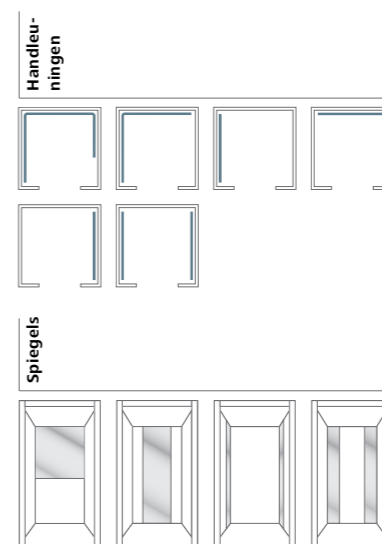

De volledige verscheidenheid - in slechts vijf stappen. Deze lift volgt uw ideeën.

Uw keuze. De Schindler 5500
brengt configureerbaarheid
naar een nieuw niveau.

Stap 1

Combineer kleuren en materialen.
Kies één van de vier designlijnen of combineer met glazen wanden en deuren.

Stap 2

Selecteer uw bedieningspanelen.
Integreer roestvast staal of glazen panelen in zwart of wit.

Stap 3

Kies een vloer en plafond.
Kies uit de roestvast stalen plafond-opties met een matte of glanzende afwerking en passende vloeren.

Stap 4

Kies de verlichting.
Creëer sfeer met directe of indirecte verlichting en verschillende verlichtingsdesigns zoals vierkant, rond of spots.

Stap 5

Voeg opties toe.
Leuningen en spiegels werken de kooi af. Verlichte leuningen en plinten vormen een extra opvallend detail.

Past bij uw stijl

De optionele naakte kooi voegt tot 50% van de nominale kooicapaciteit toe als extra ruimte voor uw interieur.