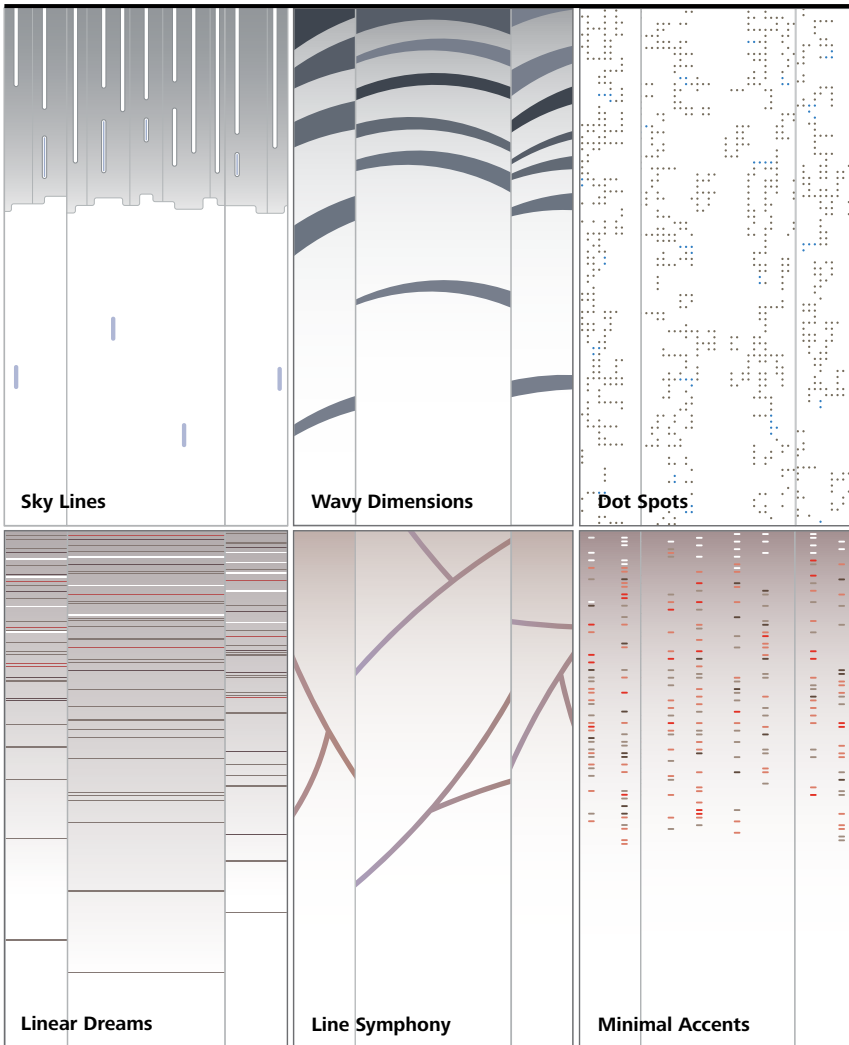

## Digitale print op roestvrij staal

Liftcabine

Verlichting

Plafond

### Wanden

Digitale print op spiegelend of mat afgewerkt roestvrij staal

Sky Lines

Wavy Dimensions

Dot Spots

Linear Dreams

Line Symphony

Minimal Accents