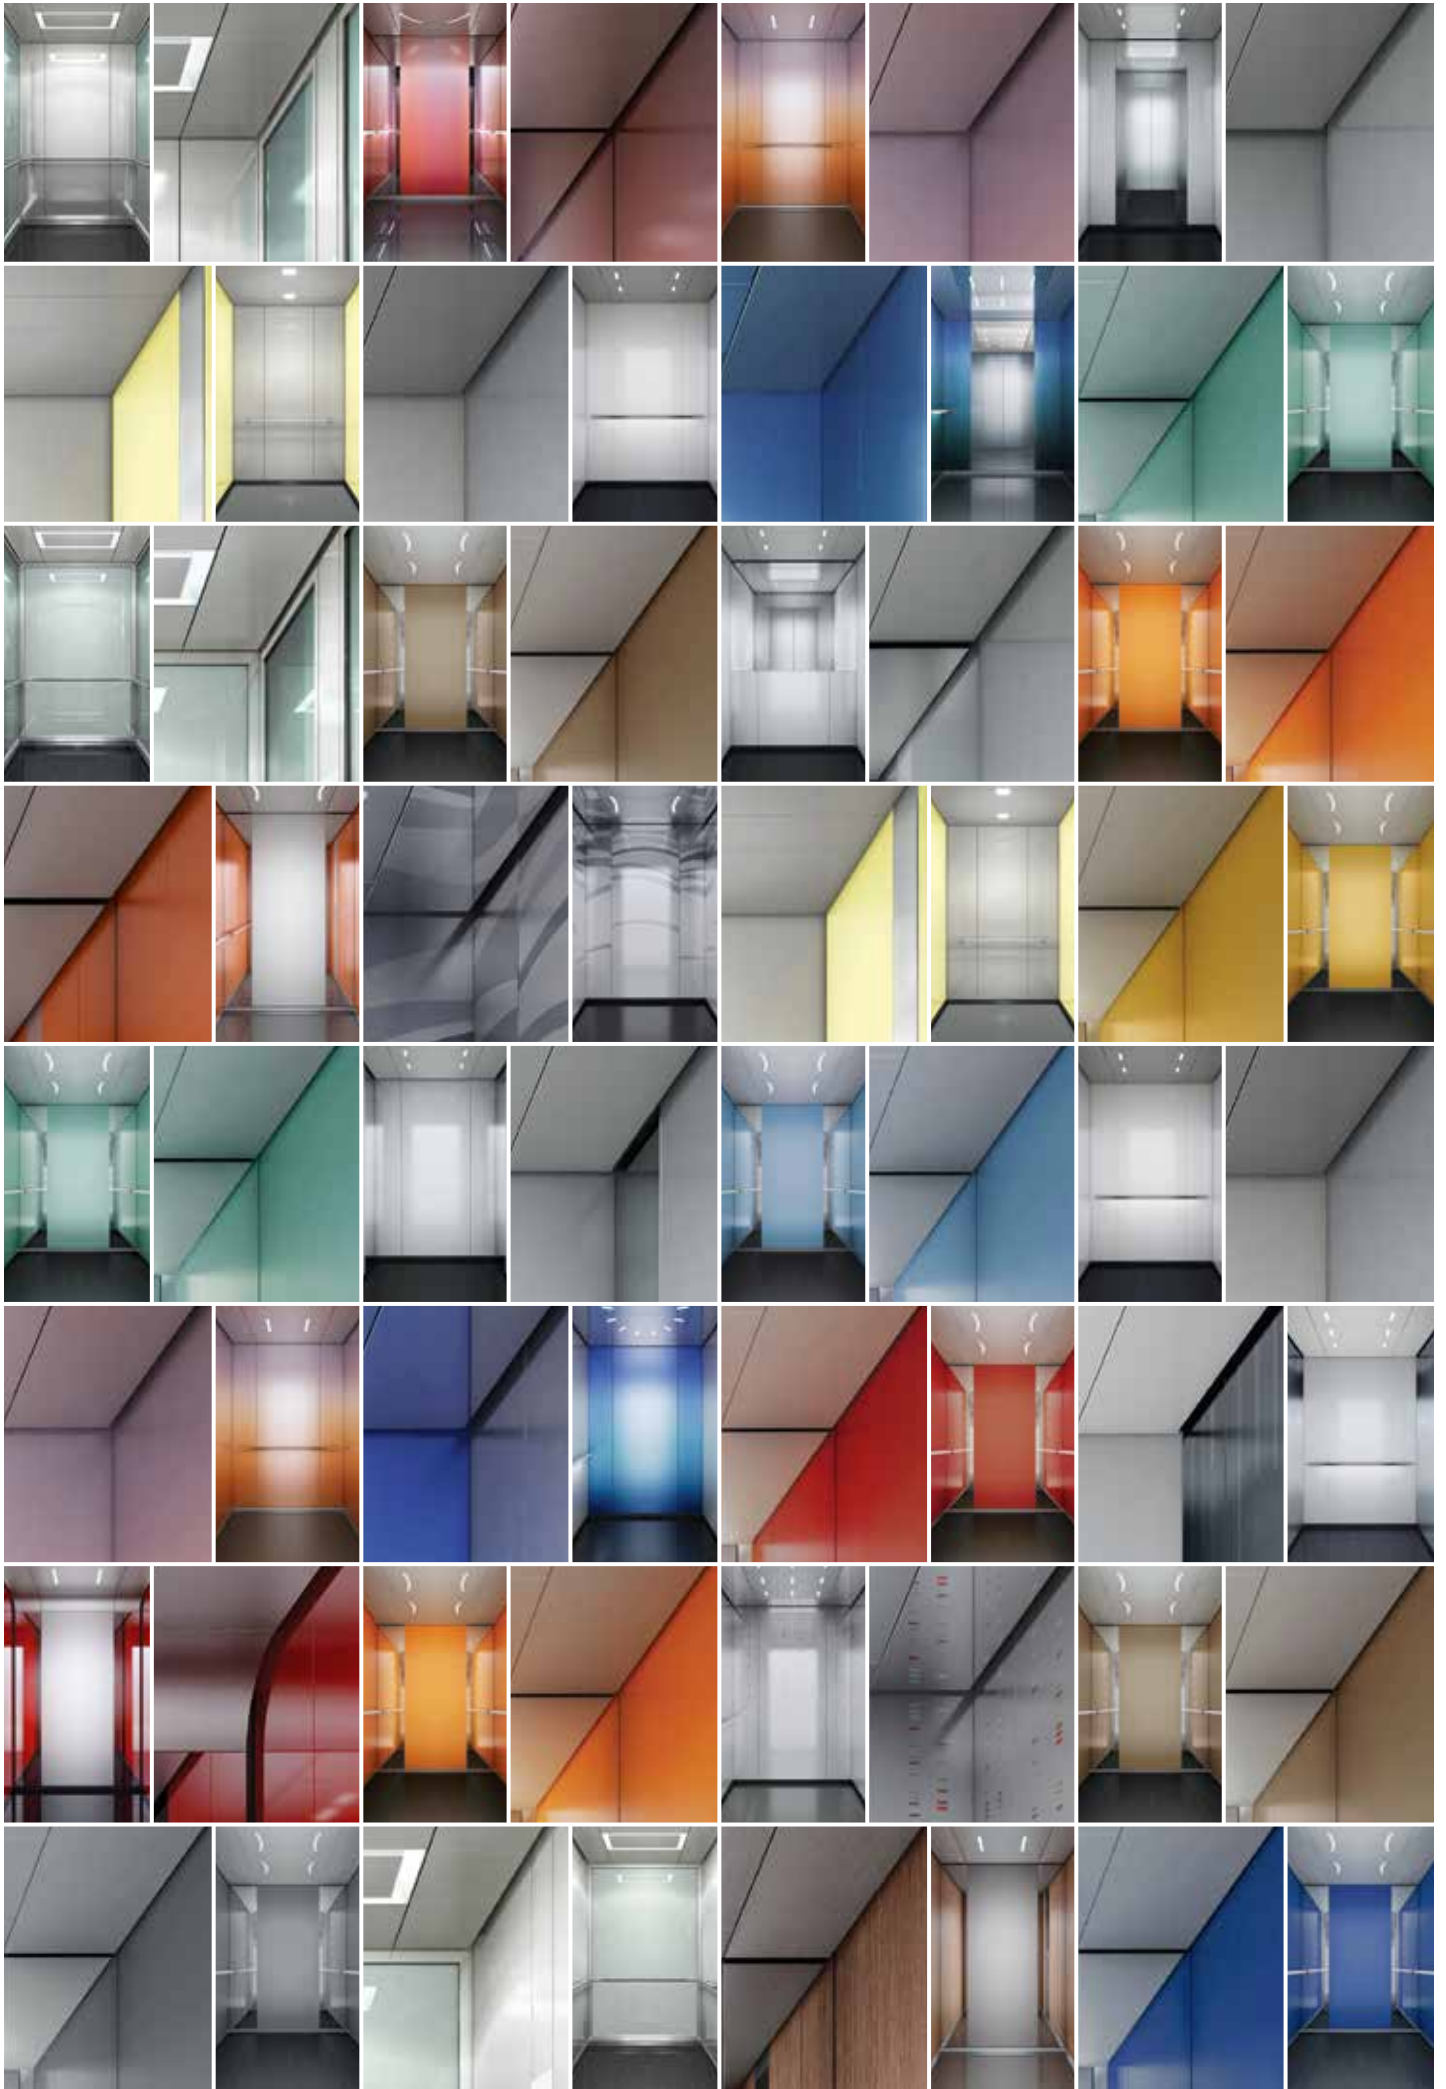

# Vrijheid in design

---

Creëer de look en feel die u wilt. Combineer kleuren, materialen, verlichting, spiegels, leuningen en borden om de sfeer die bij uw ideeën en uw gebouw past te krijgen. Kies uit een van onze vier interieurlijnen of ontwerp de hele liftcabine naar uw eigen smaak met het Libertà concept.