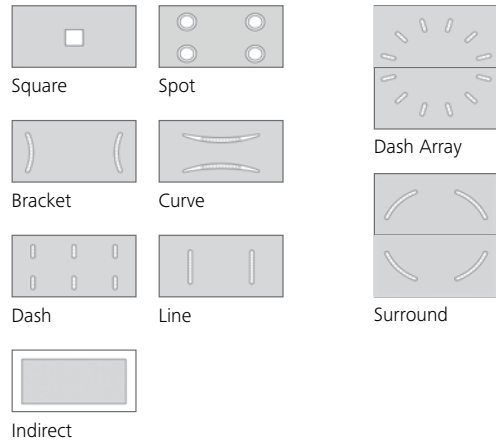

Libertà – Personaliseer uw lift

Ontwerpt u zelf graag?

Met het Libertà-concept heeft u de mogelijkheid om uw eigen liftcabine-interieur te creëren met een vrije keuze aan combinaties. Kies het plafond, voeg er eender welke wand- en vloerkleur van onze 4 verschillende decorlijnen aan toe en kies uw opties. Dankzij de kale-cabine-optie kunt u tot 50 % extra gewicht toevoegen aan de nominale cabinecapaciteit en kunt u dus uw eigen interieur vrij kiezen.

Verlichting

Verlichting geeft extra sfeer aan uw lift. Kies uit 9 verlichtingsstijlen met directe of indirecte verlichting om de gewenste sfeer in uw cabine te creëren. Afhankelijk van de cabine-afmetingen worden één of twee verlichtingselementen gemonteerd. De elementen Surround en Dash Array zijn slechts voor een beperkte reeks van cabine-afmetingen beschikbaar.