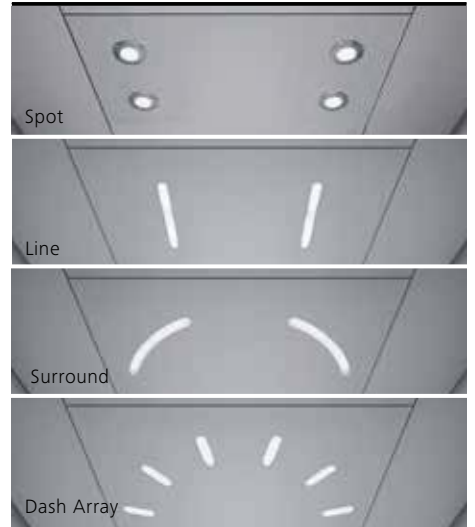

Sunset Boulevard

Digitale print op roestvrij staal