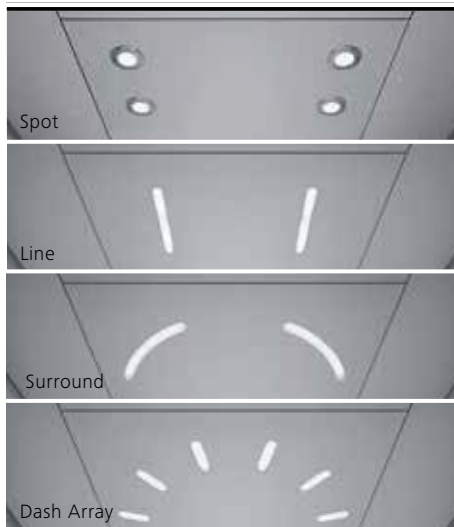

## Digitale print op gesatineerd glas

Liftcabine

Verlichting

Plafond

**Wanden**  
Digitale decoratie  
op satijnglas

**Wanden**  
Roestvrij  
staal

**Vloer**

**Opmerking**