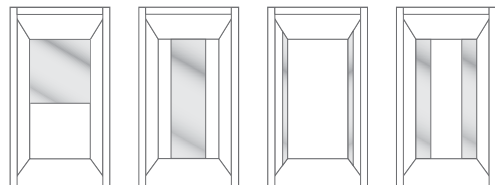

Spiegels

Spiegels voegen altijd een speciaal gevoel van ruimte toe aan omgevingen en gebouwen. Om uw liftcabine aantrekkelijker en dieper te maken, kunnen de zijwanden of achterwand voorzien worden van een spiegel met veiligheidsglas over de volledige of halve hoogte.