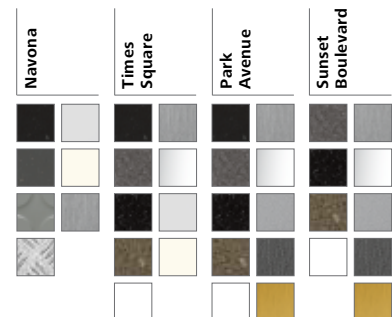

Het totaalplaatje – in slechts vijf stappen. De lift conform uw ideeën.

Stap 1

Combineer kleuren en materialen.

Kies één van de vier designlijnen, eventueel in combinatie met glazen wanden en deuren.

Stap 2

Selecteer uw bordes.

Integreer roestvrij staal of glazen panelen in zwart of wit.

Stap 3

Kies een vloer en plafond uit.

Kies uit de roestvrij stalen plafond-opties met een matte of glanzende afwerking en bijpassende vloeren.