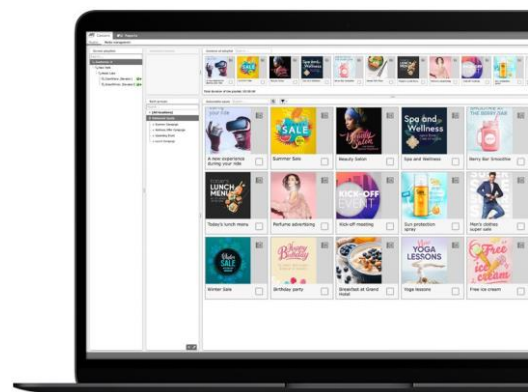

Specificaties inhoud

Duur	10, 15, 20 seconden.
Pixels	Liggend 1920 x 1080p / Staand 1080 x 1920p
Resolutie	Full HD
FPS	25 of 50 beelden per seconde
Bitrate	10 - 20 Mbps

Update inhoud gemakkelijk en in real-time - de Schindler Content Management tool