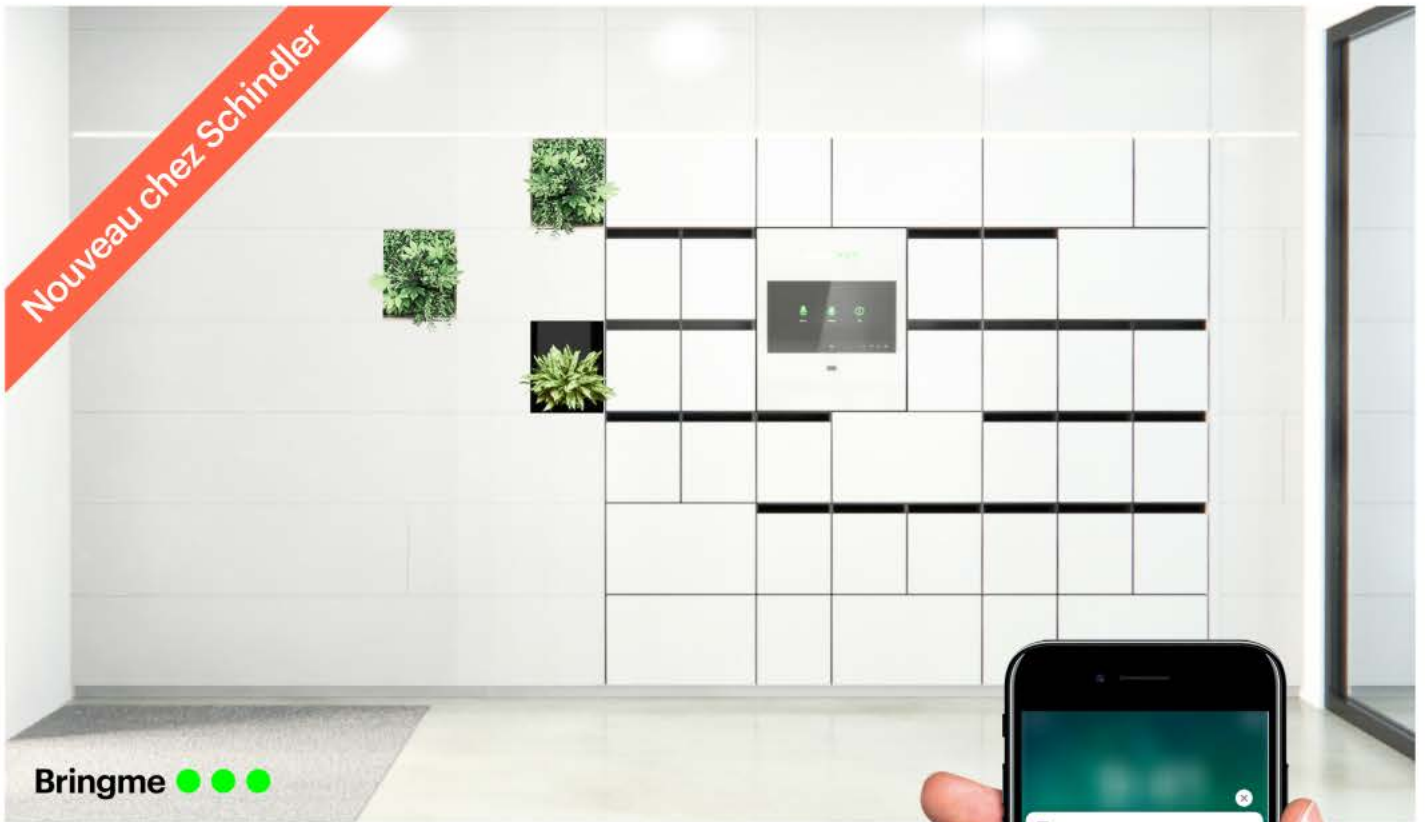

La solution tout-en-un pour votre hall d'entrée

Une sonnette. Une boîte pour colis.
Une boîte aux lettres.
Un accès à l'aide d'une seule clé.
Un éclairage de nuit. Une caméra de sécurité. Bringme intègre tout cela dans une solution intelligente.